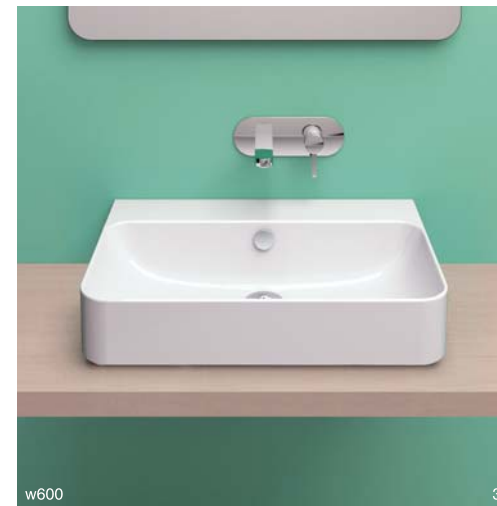

5

4. 洗面器・手洗器
ADF70-2504
幅500・奥行470
¥69,000
タオルバー
ADF75-0007
¥19,800
- 洗面器
ADF70-2503
幅600・奥行470
¥75,000
タオルバー
ADF75-0008
¥22,800
5. 手洗器
ADF70-2505
幅400・奥行320
¥39,000

w1200

1

w800

2

w600

3