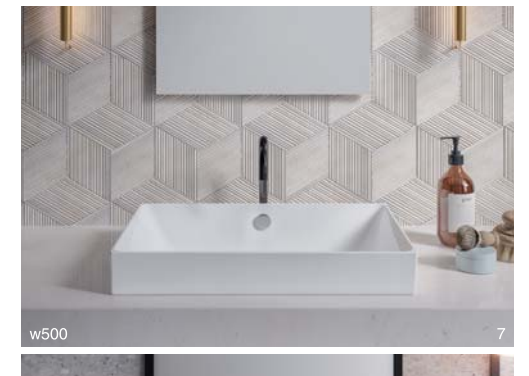

1. 手洗器
  - living city -
  GAR70-1505
  幅450・奥行380
  ¥88,600
2. 手洗器
  - green -
  ADF70-2613-001
  幅400・奥行400
  ¥58,800
3. 手洗器
  - green -
  ADF70-2622-001
  幅420・奥行420
  ¥58,000
4. 洗面器・手洗器
  - new zero -
  ADF70-3033
  径450
  ¥62,800
5. 手洗器
  - sfera -
  ADF70-0708
  径350
  ¥39,800
6. 手洗器
  - velis -
  ADF70-2109
  径420
  ¥42,800