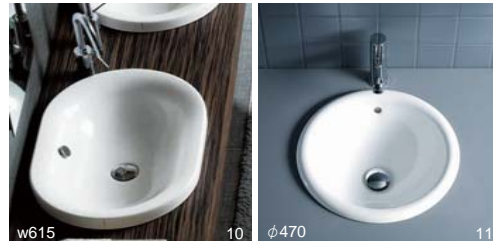

w610

w615

φ470

11

1. 洗面器
   - dolce vita -
   ABA70-0006
   幅650・奥行480
   ¥108,800

1. 洗面器・手洗器
   - d-code -
   FAA70-3107
   幅545・奥行435
   ¥31,800

1. 洗面器
   - zero -
   ADF70-0302
   幅610・奥行510
   ¥49,000

1. 洗面器・手洗器
   - daytime -
   ABA70-1506
   幅615・奥行430
   ¥55,600

1. 手洗器
   - architec -
   FAA70-0110
   径470
   ¥77,200