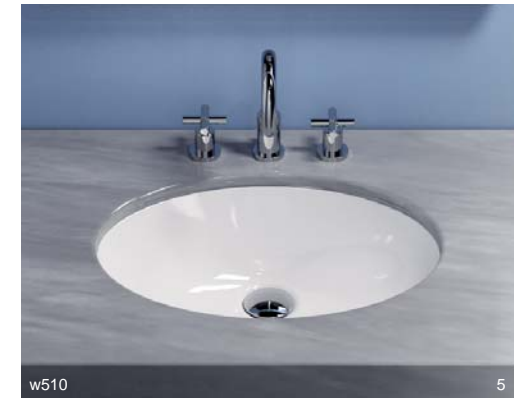

Over counter type

カウンターの上から洗面器をはめ込むタイプ。フランジのデザインを楽しみつつ、カウンターとの段差を抑えることができます。

1

Under counter type

カウンターの下から洗面器をはめ込むタイプ。カウンターとの段差が抑えられるため、お手入れがしやすくなります。

1

2

3

4

5

6

1. 洗面器
   - silenio -
   FLN70-6907
   幅600・奥行460
   ¥124,800
   FLN70-6908
   幅900・奥行460
   ¥170,600
   FLN70-6909-101(水栓穴1ヶ所)
   FLN70-6909-201(水栓穴2ヶ所)
   幅1200・奥行460
   ¥198,600

1. 洗面器
   - puro -
   FLN70-6501
   幅600・奥行460
   ¥99,800
   FLN70-6502
   幅900・奥行460
   ¥143,800
   FLN70-6508-101(水栓穴1ヶ所)
   FLN70-6508-201(水栓穴2ヶ所)
   幅1200・奥行460
   ¥187,800

1. 洗面器
   - green one -
   ADF70-0303
   幅600・奥行450
   ¥62,200

1. 洗面器
   - canova royal -
   ADF70-2310
   幅600・奥行400
   ¥68,000

1. 洗面器・手洗器
   - starck 3 -
   FAA70-2216
   幅560・奥行460
   ¥48,400

1. 洗面器
   - laufen pro -
   GAR70-0914
   幅560・奥行440
   ¥63,800

7

8

9

11

1. 洗面器
   - dolce vita -
   ABA70-0006
   幅650・奥行480
   ¥108,800

1. 洗面器・手洗器
   - d-code -
   FAA70-3107
   幅545・奥行435
   ¥31,800

1. 洗面器
   - zero -
   ADF70-0302
   幅610・奥行510
   ¥49,000

1. 洗面器・手洗器
   - daytime -
   ABA70-1506
   幅615・奥行430
   ¥55,600

1. 手洗器
   - architec -
   FAA70-0110
   径470
   ¥77,200

2

3

1. 洗面器
   - cubic -
   ALC70-0301
   幅780・奥行395
   (ボウル内寸法)
   ¥76,800

1. 洗面器
   - new zero -
   ADF70-3021
   幅530・奥行300
   (ボウル内寸法)
   ¥43,600
   ADF70-3020
   幅730・奥行300
   (ボウル内寸法)
   ¥53,800

1. 洗面器
   - vero -
   FAA70-0514
   幅485・奥行315
   (ボウル内寸法)
   ¥63,800

1. 洗面器
   - laufen pro -
   GAR70-0919
   幅600・奥行400
   (ボウル内寸法)
   ¥71,200

5

6

7

8

9

1. 洗面器
   - canova royal -
   ADF70-2304
   幅510・奥行360
   (ボウル内寸法)
   ¥35,000

1. 手洗器
   - classic -
   FLN70-5702-001
   径360(ボウル内寸法)
   ¥73,800
   FLN70-5701-001
   径420(ボウル内寸法)
   ¥90,600

1. 手洗器
   - living -
   GAR70-0313
   径400(ボウル内寸法)
   ¥68,600

1. 洗面器・手洗器
   - architec -
   FAA70-0108
   径400(ボウル内寸法)
   ¥76,800

1. 手洗器
   - architec -
   FAA70-0112
   径325(ボウル内寸法)
   ¥68,200