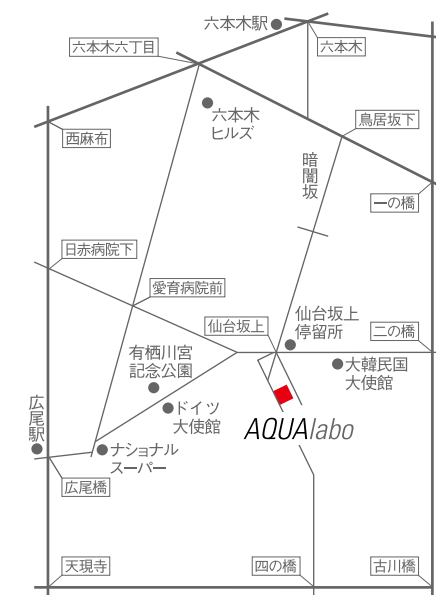

当パンフレットの掲載内容について

- 表示されている価格はすべて、2019年10月現在の消費税別の価格です。価格は予告なく変更する場合があります。あらかじめご了承ください。
- 表示されている価格は本体のみの価格です。特記されていない限り、水栓・排水金具などは含まれておりません。標準付属品や取り付け可能なアイテムなど詳細については、当社ウェブサイトをご覧ください。
- 掲載の商品写真は、実際の商品と印刷色が多少異なる場合があります。また、止水栓など実際の施工に必要な部品が写っていない場合があります。
- 当社で取扱いのない水栓金具などが写っている場合があります。
- 洗面器の表記について、「L.type」はボウル部分が向かって左側にあるもの、「R.type」は向かって右側にあるものです。
- 仕上げやカラーバリエーションなどにつきましては、当社ウェブサイトをご覧ください。
- 当パンフレットに掲載の会社名・商品名は、それぞれ各社の登録商標または商標です。
- 当パンフレット掲載の商品の他にも多数取扱っております。詳しくは当社ウェブサイトをご覧ください。

取扱い商品について

- 当社取扱い商品は、一部部品を除き海外輸入品です。
- 給排水管の接続が必要な部品は、付属部品などを使用することにより国内規格の設備配管に適合します。
- 当社取扱いの洗面・手洗器はすべてヨーロッパ仕様です。接続する排水金具は必ずヨーロッパ製洗面器用の製品をご使用ください。無理に国内規格の排水金具を取り付けた場合、水漏れ、器具の破損など不具合の原因となりますので、絶対におやめください。

ご購入・ご注文にあたって

- 取扱い商品は一部を除き、国内在庫品です。納期はご契約成立後、約1週間です。ただし、大量発注などにより在庫切れの場合、納期約3～4ヶ月となります。納期および在庫の有無については、当社へあらかじめお問い合わせください。
- 海外メーカーの事情により、予告なく商品が生産中止となる場合や、仕様が変更になる場合があります。あらかじめご了承ください。