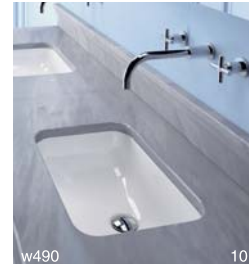

w510

φ330

w490

10