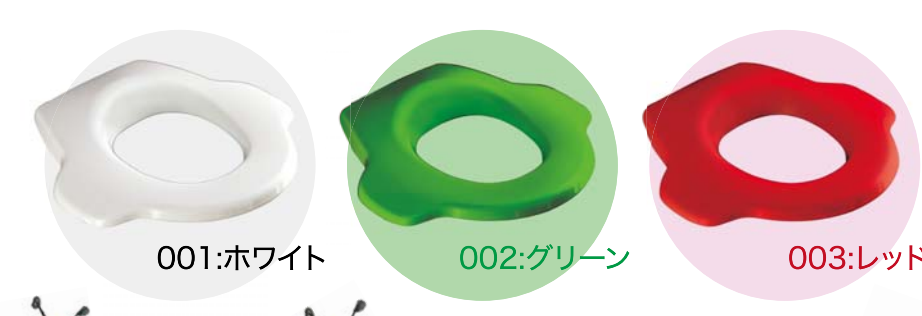

- 4. 壁掛便器
GAR71-1703-003
幅360・奥行520
ホワイト/レッド
¥113,600

壁掛便器用コンシールドシスターンを併せてご使用ください。詳細はHPをご覧ください。
上記便器は、ウォッシュダウン式のため洗浄時に水はねする場合があります。

お子様が使いやすい
グリップ付便座

幼稚園
保育園などに。
楽しく学べるトイレ。

color variation

Il Bagno Alessi

w520