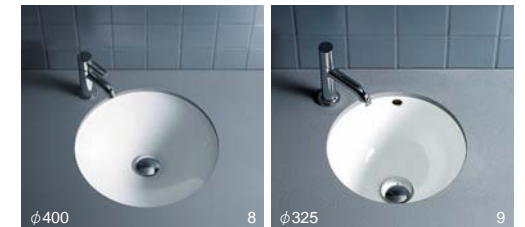

φ400

φ400

φ325

8

9

1. 洗面器
   - canova royal -
   ADF70-2304
   幅510・奥行360
   (ボウル内寸法)
   ¥35,000

1. 手洗器
   - classic -
   FLN70-5702-001
   径360(ボウル内寸法)
   ¥73,800
   FLN70-5701-001
   径420(ボウル内寸法)
   ¥90,600

1. 手洗器
   - living -
   GAR70-0313
   径400(ボウル内寸法)
   ¥68,600

1. 洗面器・手洗器
   - architec -
   FAA70-0108
   径400(ボウル内寸法)
   ¥76,800

1. 手洗器
   - architec -
   FAA70-0112
   径325(ボウル内寸法)
   ¥68,200