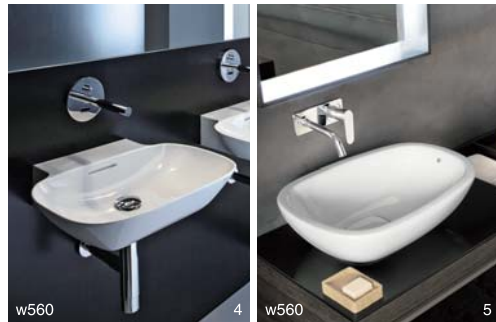

- 洗面器・手洗器
- architec -
FAA70-0108
径400(ボウル内寸法)
¥76,800

- 手洗器
- architec -
FAA70-0112
径325(ボウル内寸法)
¥68,200

Hand Washbasin - high grade -

ショップやセカンドハウス、ゲストルームなど、生活感を抑え、華やかな雰囲気を出したいパウダールームにおすすめの手洗器です。

1. 手洗器
- living -
GAR70-0311
幅360・奥行360
¥112,400
2. 洗面器
- 9.15 -
ARJ70-1801
幅600・奥行400
¥112,800
専用排水目皿付属
3. 洗面器
- QS -
ARJ70-0303
幅700・奥行435
¥146,000
4. 洗面器
- ino -
GAR70-1902
幅560・奥行450
¥98,800
5. 洗面器・手洗器
- citterio -
ARJ70-1701
幅560・奥行400
¥128,600
専用排水目皿付属
6. 洗面器
- slim -
ASN70-0001
幅700・奥行535
¥193,000