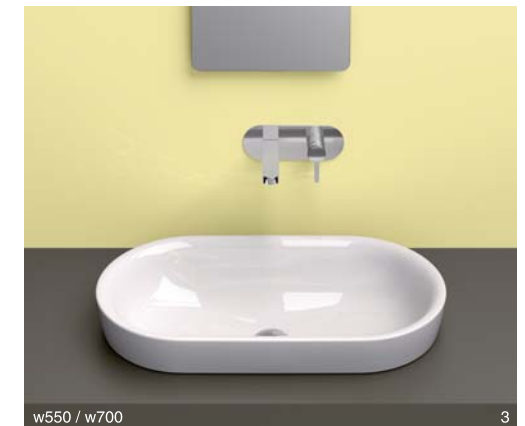

Sfera

1. 手洗器
  ADF70-0709
  径450
  ¥43,600
2. 手洗器
  ADF70-0708
  径350
  ¥39,800
3. 手洗器
  ADF70-0707
  幅550・奥行350
  ¥49,800
  洗面器・手洗器
  ADF70-0706
  幅700・奥行370
  ¥52,400
4. 洗面器
  ADF70-0710
  幅700・奥行550
  ¥69,600
  車いす対応モデル