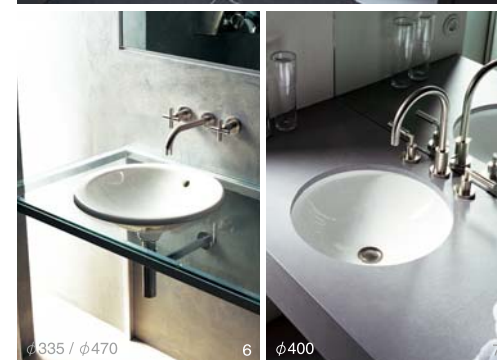

w575

w450

w645(R.type)

w575

φ335 / φ470

- 手洗器
FAA70-0111
幅575・奥行520
¥131,200
専用排水金具付属
車いす対応モデル
- 手洗器
FAA70-0104
幅450・奥行450
¥81,200
- 手洗器
FAA70-0101
幅360・奥行380
¥49,800
- 手洗器
FAA70-0106(R.type)
FAA70-0105(L.type)
幅645・奥行410
¥84,600
- 洗面器
FAA70-0103
幅575・奥行520
¥96,800
- 手洗器
FAA70-2101
径335
¥36,800
FAA70-0110
径470
¥77,200
- 洗面器・手洗器
FAA70-0108
径400(ボウル内寸法)
オーバーフロー無
¥76,800
FAA70-0109
径400(ボウル内寸法)
オーバーフロー付
¥80,200