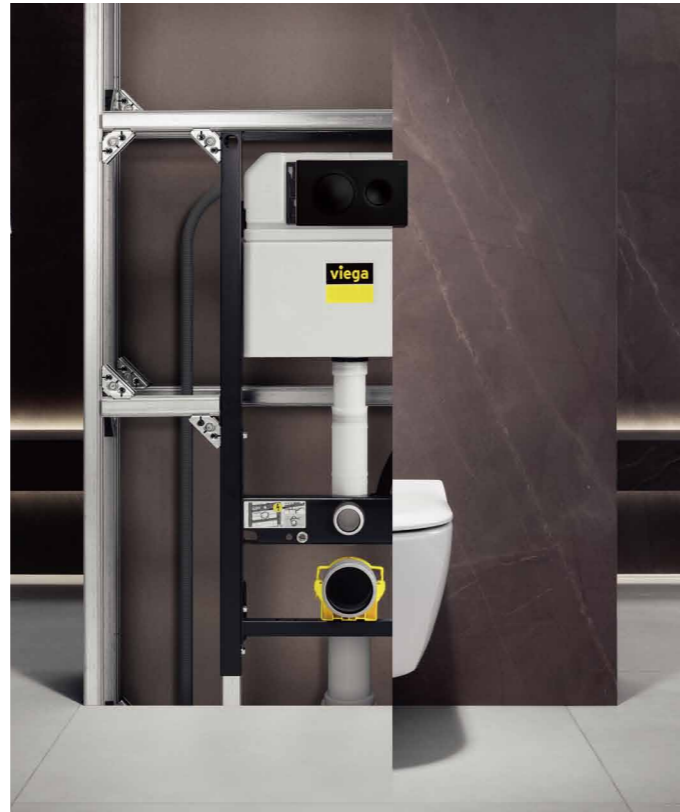

-  001:ホワイト
-  002:グリーン
-  003:レッド

壁掛便器用コンシールドシスターン (FAC71-0002→P08/09) が別途必要です。  
上記便器は、ウォッシュダウン式のため洗浄時に水はねする場合があります。

viega  
Concealed cistern - コンシールドシスターン - (壁埋込タンク)

合理的でスマートなトイレシステム

当社の壁掛便器、床置便器に組み合わせる専用の壁埋込タンク、「コンシールドシスターン」は合理的かつスマートなトイレ空間を実現します。タンクを壁面内部に埋め込むことにより、トイレ空間に一層の奥行きをもたらし、デッドスペースを無くして、お掃除しやすく衛生的に保つことができます。

エコと機能を兼ね備えたデザイン

水量は、小2L~4L、大3.5L~7.5Lの間で調節できます。現在主流の節水型トイレと同水準のエコ仕様。点検口を兼ねた合理的な操作パネルは、外すだけでタンク内の部品交換・メンテナンスが可能です。

タンクがあるのにタンクレス

国産タンクレストイレは水圧の問題で設置できない場合があります。コンシールドシスターンであれば、タンクレストイレの省スペース性を備えながら、タンク付便器と同様にご使用いただけます。