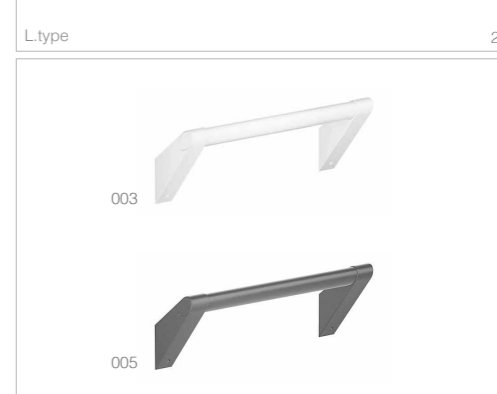

3. グラブレール L600  
FSB74-0003  
幅670・奥行93  
001: ポリッシュ ¥58,400  
002: サテン ¥48,800

4. グラブレール L900  
FSB74-0004  
幅970・奥行93  
001: ポリッシュ ¥64,200  
002: サテン ¥53,400

5. グラブレール  
FSB74-0008  
幅370・高さ670・奥行93  
001: ポリッシュ ¥70,200  
002: サテン ¥58,400

6. グラブレール  
FSB74-0007  
幅370・高さ670・奥行93  
001: ポリッシュ ¥70,200  
002: サテン ¥58,400

Color variations

001: ポリッシュ

002: サテン

FSB  
Ergo System A100

1. サポートアームレスト  
はね上げ式  
FSB74-0207  
奥行700  
カラーバリエーション  
003/005/013/015  
¥118,600

2. グラブレール  
L.type FSB74-0202  
R.type FSB74-0201  
幅334・高さ634  
カラーバリエーション  
003/005/013/015  
¥47,800

3. グリップ L300  
FSB74-0203  
幅330・奥行94  
カラーバリエーション  
003/005/013/015  
¥33,200

4. グリップ L450  
FSB74-0204  
幅480・奥行94  
カラーバリエーション  
003/005/013/015  
¥34,800