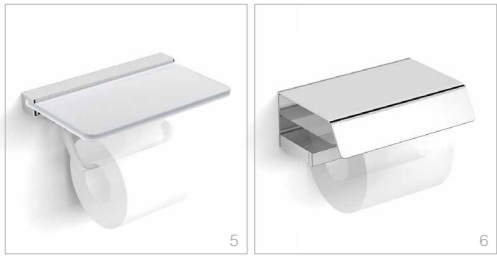

paper holder - ペーパーホルダー -

1. トイレペーパーホルダー
  FRF74-1705-001
  クローム
  ¥7,800
2. トイレペーパーホルダー
  FRF74-1516
  クローム
  ¥10,200
3. トイレペーパーホルダー
  FRF74-0422
  クローム
  ¥7,600
4. トイレペーパーホルダー
  FHT74-3406-001
  クローム
  ¥7,700
5. トイレペーパーホルダー
  FRF74-2601
  シェルフ: フロストガラス
  ブラケット: クローム
  幅200・奥行127
  ¥10,800
6. トイレペーパーホルダー
  FRF74-2503
  クローム
  ¥15,600
7. トイレペーパーホルダー
  FRF74-2619
  シェルフ: フロストガラス
  ブラケット: クローム
  幅300・奥行126
  ¥15,600
8. トイレペーパーホルダー
  FRF74-2302
  クローム
  幅310
  ¥24,800