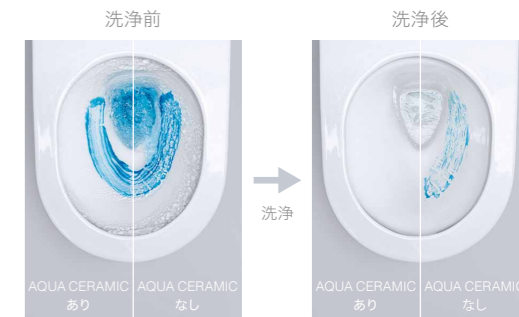

AQUA CERAMIC

いつまでも新品の輝きを保つ新素材「アクアセラミック」

水アカや汚れが付きにくいトイレのための画期的な新素材。センシアアリーナは、このアクアセラミックをボディに採用しました。トイレの水を流すだけで、いつまでもいつもキレイ。毎日のお掃除が格段に楽になります。