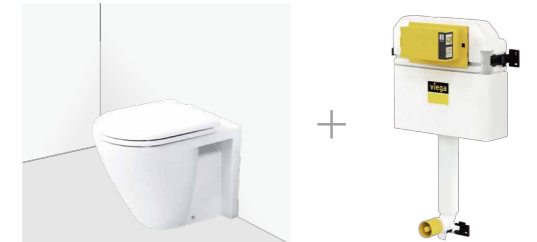

床置便器の場合

床置便器本体は、P.05/07よりお選びください。

2 フラッシュパネルのデザイン・カラーを選ぶ

フラッシュパネルはコンシールドシスターンに付属します。

type 20

type 21

	フラッシュパネル type 20				フラッシュパネル type 21	
	クローム	ホワイト	マットブラック	マットクローム	マットブラック	マットクローム
壁掛便器用 コンシールドシスターン	FAC71-0002-001 ¥99,800	FAC71-0002-002 ¥99,800	FAC71-0002-003 ¥132,800	FAC71-0002-005 ¥104,800	FAC71-0002-103 ¥132,800	FAC71-0002-105 ¥104,800
床置便器用 コンシールドシスターン	FAC71-0102-001 ¥58,200	FAC71-0102-002 ¥58,200	FAC71-0102-003 ¥92,800	FAC71-0102-005 ¥64,800	FAC71-0102-103 ¥92,800	FAC71-0102-105 ¥64,800

上記表示価格は、フラッシュパネルとコンシールドシスターンを合わせた価格です。便器本体は、別途となります。(P.05/06/07/08をご覧ください。)