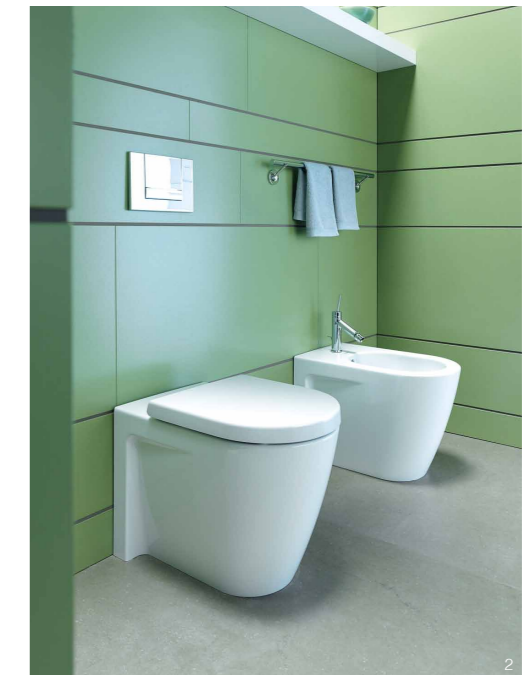

壁掛便器用コンシールドシスターン (FAC71-0002→P.08/09) が別途必要です。上記便器は、ウォッシュダウン式のため洗浄時に水はねする場合があります。写真掲載のビデは参考商品です。

4. 壁掛便器 - Darling New - FAA71-0901  
幅365・奥行625  
¥193,200
5. 壁掛便器 - Starck 2 - FAA71-0408  
幅375・奥行620  
¥255,800
6. 壁掛便器 - Starck 3 - FAA71-2210  
幅365・奥行620  
¥178,200

color model - 壁掛便器 カラーモデル -

7. 壁掛便器 - New Zero - ADF71-0413-007  
セメントグレー  
幅350・奥行550  
¥208,000
8. 壁掛便器 - New Zero - ADF71-0413-006  
マットブラック  
幅350・奥行550  
¥208,000

壁掛便器用コンシールドシスターン (FAC71-0002→P.08/09) が別途必要です。上記便器は、ウォッシュダウン式のため洗浄時に水はねする場合があります。写真掲載のビデは参考商品です。

Floor standing toilet - 床置便器 -

1. 床置便器 - Sfera - ADF71-1006  
幅350・奥行540  
¥136,800
2. 床置便器 - Starck 2 - FAA71-0409  
幅370・奥行570  
¥304,800
3. 床置便器 - Velis - ADF71-2102  
幅370・奥行570  
¥136,800  
→温水洗浄便座モデルは P.05 へ