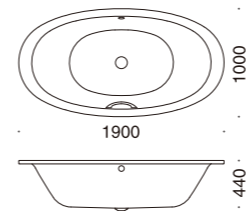

ELLIPSO DUO OVAL

エリプソ デュオ オーバル
by Phoenix Design

FLN72-5912 グリップ無 ¥1,089,800
FLN72-5915 グリップ付 ¥1,169,800
L1900×W1000×D440 284L

※追焚付給湯器対応モデル プラス¥18,000
※アンチスリップ、イージークリーンフィニッシュ付
※専用バス用排水金具付属
※グリップ付は、受注オーダー品（納期 約4～6ヶ月）