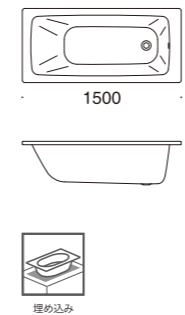

CAYONO

カヨノ

FLN72-6801 ¥298,600
L1500×W700×D400 159L

※追焚付給湯器対応モデル プラス¥18,000
※アンチスリップ、イージークリーンフィニッシュ付