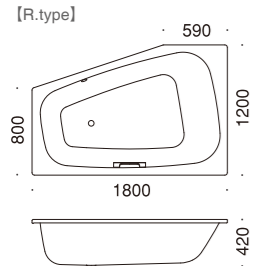

PLAZA DUO

プラザ デュオ

by Phoenix Design

R.type
FLN72-6401 グリップ無 ¥1,146,800
FLN72-6403 グリップ付 ¥1,231,800
L1800×W1200/800×D420 343L

L.type
FLN72-6402 グリップ無 ¥1,146,800
FLN72-6404 グリップ付 ¥1,231,800
L1800×W1200/800×D420 343L

※追焚付給湯器対応モデル プラス¥18,000
※イージーグリーンフィニッシュ付
※グリップ付は、受注オーダー品（納期 約4～6ヶ月）

R.type