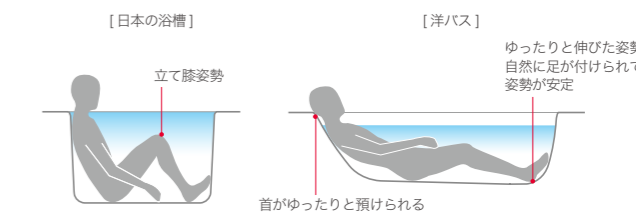

KALDEWEI

Europe's No.1 for baths

ヨーロッパが選んだ NO.1 バス「カルデバイ」

KALDEWEIは1918年にドイツのアーレンで設立された、ホーロー浴槽の専門メーカーです。1958年、カルデバイは世界で初めて一枚の鋼板から継ぎ目のないバスタブの開発に成功。それまで市場を独占していた「鋳物」ホーロー浴槽に取って代わり、鋼板をプレスするカルデバイの「鋼板」ホーローバスは、またたく間にホーロー浴槽のスタンダードとなりました。

以来、高品質と高いデザイン性を追求し続け、カルデバイの鋼板ホーローバスやシャワートレーは、今や世界中の超高級ホテルから一般の住宅まで数多くの納入実績を持ち、一日に8,000台以上を生産するヨーロッパ最大の浴槽メーカーに成長しています。カルデバイでは、特にデザイン意識の高いヨーロッパ市場はもちろん、世界中のあらゆるニーズに応えるため、多彩な製品デザインやサイズバリエーションをご用意しています。シンプルでありながら洗練された製品デザインは、イタリアデザイン界の巨匠エトレ・ソットサスが設立した Sottsass Associati (ソットサス・アソチャーティ) やドイツの Phoenix Design (フェニックス・デザイン)、Anke Salomon (アンケ・サロモン) など世界的なデザインスタジオやデザイナーが手掛け、数多くのデザインアワードを受賞しています。

あの五つ星ホテルはもちろん、国内有名ホテルもすでにカルデバイ

カルデバイのシェアは、海外の五つ星ホテルのみならず、もうすでに数々の国内一流ホテルでも多数の採用実績を誇ります。

主な採用実績として、海外ではリッツカールトン、フォーシーズンズ、ベニンシュラ、マンダリンオリエンタルホテルなどの最高級ホテル、マリオット、インターコンチネンタル、ハイアットなどの高級ホテルグループのほとんどがカルデバイの浴槽を採用。国内においてもザ・ベニンシュラ東京、マンダリン オリエンタル 東京、東京エディション虎ノ門、オークラ東京、ANAインターコンチネンタル東京、セントレジスホテル大阪、W OSAKA、JWマリオット・ホテル奈良、ウェスティンホテル仙台、星のや 沖縄、星のや 富士、リゾナーレ那須 本館、志摩観光ホテル ザ ベイスイート、軽井沢 ホテルプレストンコート、ザ・ピーチリゾート瀬底 by ヒルトンクラブ、イラフ SUI ラグジュアリーコレクションホテル、日本平ホテルなど名立たるホテルが採用。卓越したデザインとクオリティを併せ持つカルデバイの鋼板ホーローバスは、極上のホスピタリティを求め続ける全世界の一流ホテルから圧倒的な支持を得ています。

心地良さと機能性、どちらも最高を極めたカルデバイの鋼板ホーローバス

キズや臭いがつきにくく、腐食や衝撃にも強くいつまでも美しい。

100年近くもの歳月をホーローと共に歩み、技術の粋を尽くしたカルデバイの鋼板ホーロー浴槽は、日本のハードな浴室環境にも十分に適応し、その機能性、美しさにおいて鋳物ホーロー浴槽よりも多くの優位性を持ちます。さらに、プラスチック素材のバスタブでは決して味わう事のできない艶やかさ、なめらかな肌触り、そして日本人が忘れかけていたぬくもりのあるほんものの質感を備えています。

カルデバイ鋼板ホーローバスの特徴

カルデバイ鋼板ホーローバスは、厚さ3.5ミリ。下地は3ミリ厚で十分な強度を確保し、カルデバイの技術力が可能にした片側一層約0.2ミリという非常に薄いホーロー層は、薄くするほど柔軟性が増すというホーロー(ガラス質)の特性を利用し、耐衝撃性を高めています。