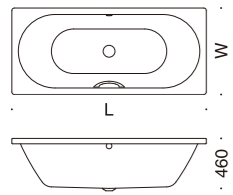

CENTRO DUO

チェントロ デュオ **深さたっぷり
46センチ**
by Sottsass Associati

FLN72-6311 グリップ無 ¥695,200
FLN72-6313 グリップ付 ¥775,200
L1700×W750×D460 226L

FLN72-6312 グリップ無 ¥828,200
FLN72-6314 グリップ付 ¥908,200
L1800×W800×D460 265L

※追焚付給湯器対応モデル プラス¥18,000
※アンチスリップ、イージークリーンフィニッシュ付
※専用バス用排水金具付属
※グリップ付は、受注オーダー品（納期 約4～6ヶ月）