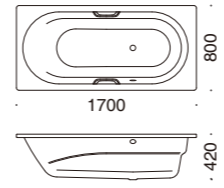

VAIO

バイオ

by Phoenix Design

FLN72-5305 グリップ無 ¥389,600
FLN72-5306 グリップ付 ¥479,600
L1700×W800×D420 215L

※追焚付給湯器対応モデル プラス¥18,000
※アンチスリップ、イージークリーンフィニッシュ付
※グリップ付は、受注オーダー品（納期 約4～6ヶ月）