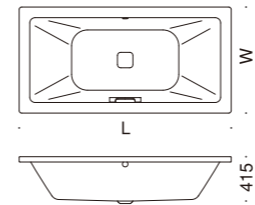

CONODUO

コノデュオ

by Sottsass Associati

FLN72-5802 グリップ無 ¥602,400
FLN72-5812 グリップ付 ¥682,400
L1700×W750×D415 192L

FLN72-5801 グリップ無 ¥704,200
FLN72-5811 グリップ付 ¥784,200
L1800×W800×D415 229L

FLN72-5803 グリップ無 ¥894,800
FLN72-5813 グリップ付 ¥974,800
L1900×W900×D415 290L

FLN72-5804 グリップ無 ¥1,015,200
FLN72-5814 グリップ付 ¥1,095,200
L2000×W1000×D415 330L

※追加付給湯器対応モデル プラス¥18,000
※アンチスリップ、イージークリーンフィニッシュ付
※専用バス用排水金具付属
※グリップ付は、受注オーダー品（納期 約4～6ヶ月）