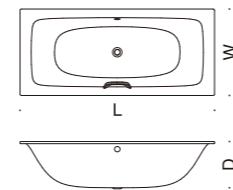

SILENIO

シレニオ

by Anke Salomon

FLN72-6901 グリップ無 ¥443,200
FLN72-6903 グリップ付 ¥513,200
L1700×W750×D400 166L

FLN72-6902 グリップ無 ¥463,600
FLN72-6904 グリップ付 ¥533,600
L1800×W800×D425 210L

※追焚付給湯器対応モデル プラス¥18,000
※イージークリーンフィニッシュ付
※グリップ付は、受注オーダー品（納期 約4～6ヶ月）