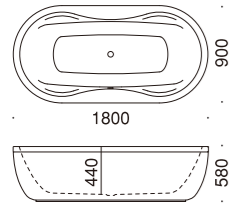

## MEGA DUO OVAL free-standing

メガ デュオ オーバル  
フリースタンディング

by Sottsass Associati

FLN72-2302 グリップ無 ¥1,262,000  
L1800×W900×D440 256L

※エプロン部：ポリウレタン樹脂  
※アンチスリップ、イージークリーンフィニッシュ付

スタンディング デュオ ひじ掛け付き