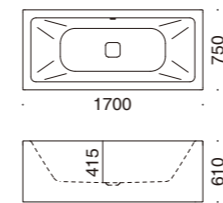

MEISTERSTÜCK

「傑作」という名にふさわしい、カルデバイのフラッグシップシリーズ

MEISTERSTÜCK CENTRO DUO OVAL

マイスターストック
チェントロ デュオ オーバル

深さたっぷり
46
センチ

by Sottsass Associati

FLN72-6020 グリップ無 ¥1,860,000
FLN72-6022 グリップ付 ¥1,940,000
L1700×W750×D460 226L

FLN72-6021 グリップ無 ¥2,060,000
L1800×W800×D460 265L

※アンチスリップ、イージークリーンフィニッシュ付
※専用バス用排水金具付属

スタンディング 和洋折衷型 デュオ グリップ付き

高級ホテルの定番モデルの最上グレード

シンプルなデザインながら、洗練されたエレガントな佇まいによって、数多くのラグジュアリーホテルで採用されるチェントロシリーズの最上位フリースタンドモデル。エプロンをシームレスに一体とすることで、ソットサスによるデザインの美しいオーバルフォルムがより一層際立ちました。

MEISTERSTÜCK CONODUO

マイスターストック コノデュオ

by Sottsass Associati

FLN72-5819 ¥1,780,000
L1700×W750×D415 192L

※イージークリーンフィニッシュ付
※専用バス用排水金具付属

スタンディング デュオ

巨匠ソットサスによるスクエアフォルム

ソットサスによるミニマリスティックながら高級感も感じさせるスクエアフォルムが人気のコノデュオシリーズ。そのシャープなデザインを一層引き立てるべく、バスタブとエプロンを一体成型したシームレスなスクエアデザインのフリースタンドモデルにアレンジ。