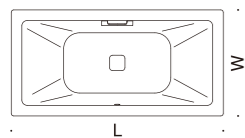

ミニマルデザインのフリースタンディングバス

デザイナー、ソットサスのこだわりを随所にちりばめた、コノデュオ フリースタンディングモデル。スクエアにデザインされたエプロンは、コノデュオシリーズのシャープな印象をより鮮明に引き立てます。表情豊かなカラーモデルが追加され、ミニマルでモダンなバスルーム空間にぴったりマッチするフリースタンディングバスです。

スタンディング デュオ グリップ付き