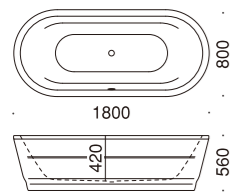

## VAIO DUO OVAL free-standing

バイオ デュオ オーバル  
フリースタンディング

by Phoenix Design

FLN72-5002 グリップ無 ¥916,000  
L1800×W800×D420 225L

※エプロン部：ポリウレタン樹脂  
※アンチスリップ、イージークリーンフィニッシュ付

スタンディング デュオ ひじ掛け付き