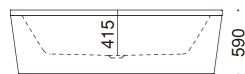

ミニマルデザインのフリースタンディングバス

デザイナー、ソットサスのこだわりを随所にちりばめた、コノデュオ フリースタンディングモデル。スクエアにデザインされたエプロンは、コノデュオシリーズのシャープな印象をより鮮明に引き立てます。表情豊かなカラーモデルが追加され、ミニマルでモダンなバスルーム空間にぴったりマッチするフリースタンディングバスです。

スタンディング デュオ グリップ付き