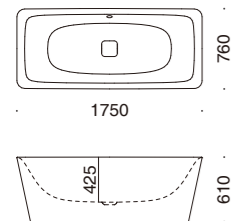

## MEISTERSTÜCK INCAVA

マイスターストック インカバ

by Anke Salomon

FLN72-7005 ¥1,508,000  
L1750×W760×D425 210L

※イーゾークリーンフィニッシュ付  
※専用バス用排水金具付属

スタンディング デュオ

ラグジュアリーホテルのようなバス空間の演出に

女性デザイナー、アンケ・サロモンによるデザインのエlegantなフォルムのフリースタンドバス。ホーローでありながらバスタブとエプロンに継ぎ目のない美しいフォルムは、熟練した職人と優れた製造技術が融合したカルデパイの最上位グレード「マイスターストック(=マスターピース、傑作)」だからこそ実現できたものです。