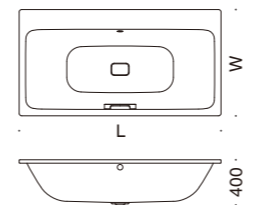

ASYMMETRIC DUO

アシンメトリック デュオ

by Phoenix Design

FLN72-6601 グリップ無 ¥581,200
FLN72-6604 グリップ付 ¥671,200
L1700×W800×D400 193L

FLN72-6602 グリップ無 ¥689,200
FLN72-6605 グリップ付 ¥779,200
L1800×W900×D400 233L

FLN72-6603 グリップ無 ¥878,600
FLN72-6606 グリップ付 ¥968,600
L1900×W1000×D400 278L

※追加付給湯器対応モデル プラス¥18,000
※アンチスリップ、イージークリーンフィニッシュ付
※専用バス用排水金具付属
※グリップ付は、受注オーダー品（納期 約4～6ヶ月）