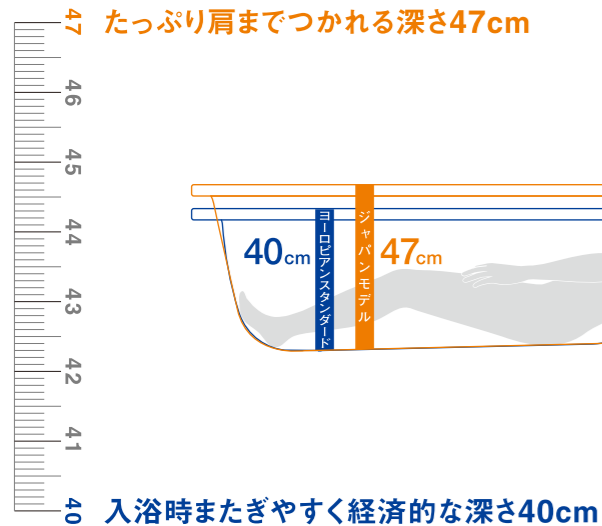

### JAPAN MODEL

SANIFORM PLUS  
ジャパンモデル 深さ **47cm**

標準的な国産浴槽とほぼ同じ深さ、47cmを確保。洋風バスの優雅さに和式風呂の心地よさをプラスした、日本の新たなスタンダードです。