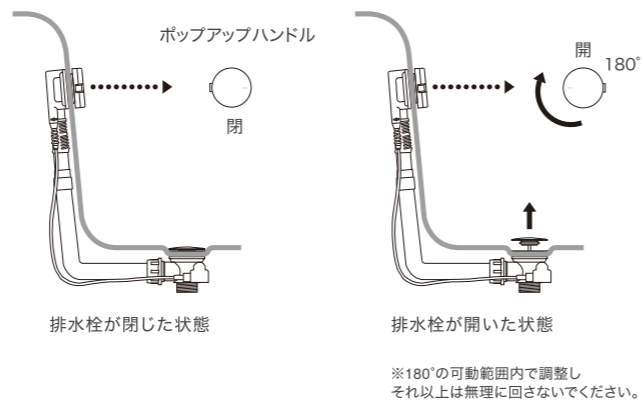

【ポップアップハンドルの操作について】