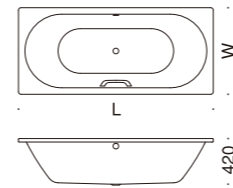

PLAZA DUO

プラザ デュオ

by Phoenix Design

R.type
FLN72-6401 グリップ無 ¥1,146,800
FLN72-6403 グリップ付 ¥1,231,800
L1800×W1200/800×D420 343L

L.type
FLN72-6402 グリップ無 ¥1,146,800
FLN72-6404 グリップ付 ¥1,231,800
L1800×W1200/800×D420 343L

※追焚付給湯器対応モデル プラス¥18,000
※イージーグリーンフィニッシュ付
※グリップ付は、受注オーダー品（納期 約4～6ヶ月）

ゆったりと二人並んでバスルームのひとときを

ヨーロッパの高級ホテルやレジデンスでトレンドとなりつつある、横に二人並んで入浴できるモデルです。モダンな印象を与えるデザインは、様々な空間にバランス良くマッチします。大型浴槽でありながら台形形状であるため、入浴の向きや位置を工夫することにより、小柄な方やお子様でも安心感のある姿勢でゆったり入浴することが可能です。

CLASSIC DUO

クラシック デュオ

by Sottsass Associati

FLN72-5701 グリップ無 ¥356,200
FLN72-5711 グリップ付 ¥416,200
L1600×W700×D420 165L

FLN72-5703 グリップ無 ¥356,200
FLN72-5713 グリップ付 ¥416,200
L1700×W750×D420 192L

FLN72-5705 グリップ無 ¥404,800
FLN72-5715 グリップ付 ¥464,800
L1800×W800×D420 228L

※追焚付給湯器対応モデル プラス¥18,000
※アンチスリップ、イージーグリーンフィニッシュ付
※グリップ付は、受注オーダー品（納期 約4～6ヶ月）

CLASSIC DUO OVAL

クラシック デュオ オーバル

by Sottsass Associati

FLN72-5706 グリップ無 ¥496,800
FLN72-5716 グリップ付 ¥566,800
L1600×W700×D420 165L

FLN72-5707 グリップ無 ¥496,800
FLN72-5717 グリップ付 ¥566,800
L1700×W750×D420 192L

FLN72-5708 グリップ無 ¥565,200
FLN72-5718 グリップ付 ¥635,200
L1800×W800×D420 228L

※追焚付給湯器対応モデル プラス¥18,000
※アンチスリップ、イージーグリーンフィニッシュ付
※グリップ付は、受注オーダー品（納期 約4～6ヶ月）

高級ホテルの定番 オーバルフォルム

ヨーロッパでは定番ともいえるシンプルなオーバルタイプのバスタブをモチーフに、イタリアデザイン界の巨匠ソットサスがデザインしたモデル。極めてシンプルながら強く印象に残る完成度の高いデザインと、二人が向かい合って入浴しやすいシンメトリーな形状。包み込まれるようなその入り心地は最高のバスタイムを演出します。

巨匠ソットサスによるオーバルバスの完成形

あらゆる建築にマッチするヨーロッパ定番クラシックデュオのオーバルモデル。湯槽に沿ったラウンドのリム形状がエレガントさを引き立てます。浅めで背中への傾斜が緩やかなデザインは伝統的な洋バスタイプで、ゆったり寝そべて心地良く入浴できます。同じデザインの深型タイプ、チェントロデュオオーバルもご紹介します。