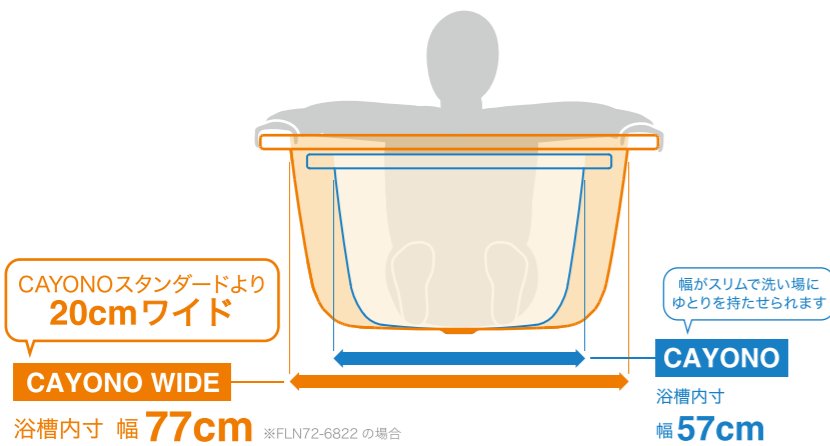

## CAYONO WIDE

日本の建築サイズ1820の柱芯にピッタリな長さ、  
「圧倒的にワイド」(幅914)「ゆったりワイド」(幅812)な2つの入り心地。

### 選べる2つのワイド感

幅914のモデルでは、あくまでも組めるほどの圧倒的なワイド感を、幅812のモデルでは、ゆとりを感じさせる適度なワイド感をお楽しみいただけます。

CAYONO WIDE (カヨノワイド)の特徴は、洋バスとしては長さが約150cmとコンパクトながら、180cm・190cmのラグジュアリーモデルにも匹敵するほどの幅方向のたっぷりとしたゆとりのある入り心地。これまで弊社取り扱いのスタンダードなバスタブには、長さが150cmの場合、幅が75cmまでしかラインナップされていませんでしたが、こちらは長さ152.4cm×幅91.4cmと81.2cmと日本のコンパクトなバスルームにおさめやすいサイズと、日本のユーザーの多くが求める、「足の届く適度な長さの安心感」「しっかりとした幅方向のゆとり」を実現した、日本の建築プランにピッタリな、これまでにないサイズ感のラインナップとなっています。