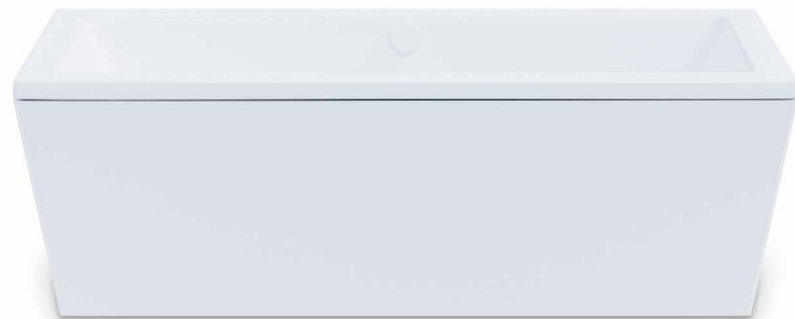

ミニマルデザインのフリースタンディングバス

デザイナー、ソットサスのこだわりを随所にちりばめた、コノデュオ フリースタンディングモデル。スクエアにデザインされたエプロンは、コノデュオシリーズのシャープな印象をより鮮明に引き立てます。表情豊かなカラーモデルが追加され、ミニマルでモダンなバスルーム空間にぴったりマッチするフリースタンディングバスです。