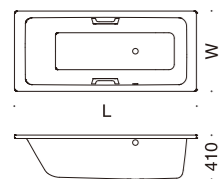

### 向かい合っても入れるファミリーユースの定番

片側背面傾斜で絞込みが少ない形状で底面もやや広めのため、実際のサイズ以上にゆとりを感じるプーロシリーズ。サイドオーバーフローモデルは排水栓操作ハンドルが長辺側に配置されているため、お子様などと対面して一緒に入浴しても、背もたれの邪魔になりません。

グリップ付