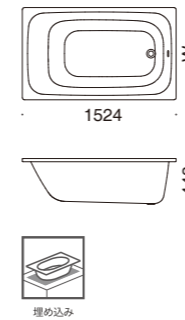

CAYONO WIDE

カヨノワイド

FLN72-6821 ¥336,800
L1524×W812.8×D443 212L

FLN72-6822 ¥368,200
L1524×W914.4×D443 257L

※追焚付給湯器対応モデル プラス¥18,000
※アンチスリップ、イージークリーンフィニッシュ付