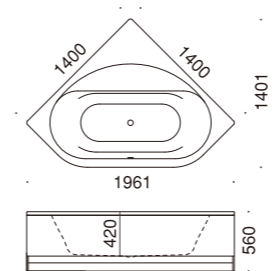

VAIO DUO 3

バイオ デュオ スリー

by Phoenix Design

FLN72-5602 ¥946,000
L1400×W1400×D420 195L

※エプロン部：ポリウレタン樹脂
※イージークリーンフィニッシュ付