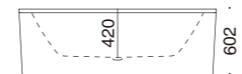

スタンディング デュオ グリップ付き

エレガントなオーバルフォルム

ソットサスによる秀逸なデザインによってヨーロッパの高級ホテルの定番となっているクラシックデュオのフリースタンディングモデルです。ラウンドのリム形状が柔らかさエレガントさを引き立て、オーバル型の美しい曲線のエプロンは空間に柔らかさをプラスします。カラーバリエーションも揃えており、幅広い空間アレンジも可能です。