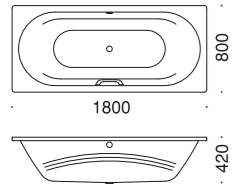

VAIO DUO

バイオ デュオ

by Phoenix Design

FLN72-4901 グリップ無 ¥479,200
FLN72-4902 グリップ付 ¥549,200
L1800×W800×D420 225L

※追焚付給湯器対応モデル プラス¥18,000
※アンチスリップ、イージークリーンフィニッシュ付
※グリップ付は、受注オーダー品（納期 約4～6ヶ月）