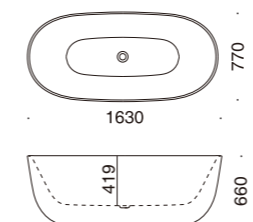

## MEISTERSTÜCK OYO DUO

マイスターストック オヨ デュオ

by Stefan Diez

FLN72-7101  
L1630×W770×D419 148L

カラーごとの価格  
001 ¥ 898,000  
006/009/008 ¥1,128,000

※専用バス用排水金具付属

スタンディング デュオ

柔らかなカーブを描く美しいフォルム