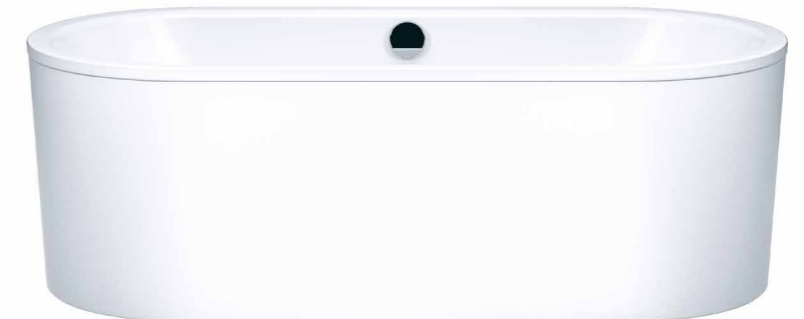

エレガントなオーバルフォルム

ソットサスによる秀逸なデザインによってヨーロッパの高級ホテルの定番となっているクラシックデュオのフリースタンディングモデルです。ラウンドのリム形状が柔らかさエレガントさを引き立て、オーバル型の美しい曲線のエプロンは空間に柔らかさをプラスします。カラーバリエーションも揃えており、幅広い空間アレンジも可能です。