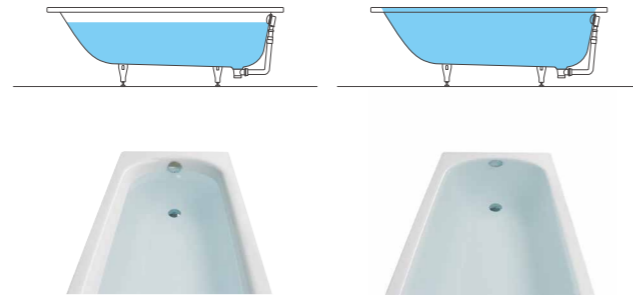

Function & Option 標準付属品と機能・オプション

オーバーフロー 標準付属品

● 日本の入浴スタイルにも対応

欧米スタイルの洗い場のないバスルームでは、浴槽のお湯が溢れると大変です。そのためカルデバイのバスタブにはオーバーフロー（溢れ防止の排水口）が付いており、浴槽上端より10センチ程度下がった位置で水位が保たれます。一方、日本では洗い場のあるバスルームが一般的。浴槽いっぱいにお湯を張って、ザブーンと入る気持ちよさは格別です。「肩までたっぷりつかりたい」そんな方のためにティーフォルムでは、オーバーフローをふさぐゴム栓をご用意しております。付属のオーバーフロー穴埋めゴム栓を使用することにより、浴槽上端いっぱいまでお湯を溜めることが可能です。お好みの入浴スタイルに合わせて水位をお選びいただけます。

オーバーフローを使用した場合の最高水位   オーバーフローをふさいだ場合の最高水位