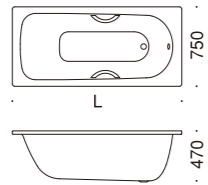

SANIFORM PLUS JAPAN MODEL

サニフォルム プラス ジャパンモデル
by Phoenix Design

深さたっぷり
47
センチ

日本のために作られたベストセラーモデル

サニフォルムプラスの洗練されたフォルムをそのままに、日本の入浴スタイルに合わせ、深さと幅に余裕を持たせた和洋折衷タイプ。ティールームとカルデパイが日本向けに共同開発した特別仕様モデルです。洋バスならではの心地良さに加え、肩までたっぷりつかりたいというご要望にもお応えしました。

SANIFORM PLUS JAPAN MODEL

グリップ無

FLN72-4371 ¥336,800
L1400×W750×D470 180L
FLN72-4373 ¥336,800
L1600×W750×D470 210L

※追焚付給湯器対応モデル プラス¥18,000
※アンチスリップ、イージークリーンフィニッシュ付

SANIFORM PLUS STAR JAPAN MODEL

グリップ付

FLN72-1571 ¥406,800
L1400×W750×D470 180L
FLN72-1573 ¥406,800
L1600×W750×D470 210L

※追焚付給湯器対応モデル プラス¥18,000
※アンチスリップ、イージークリーンフィニッシュ付

グリップ付