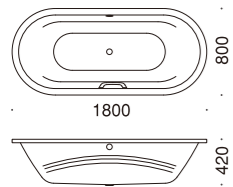

VAIO DUO OVAL

バイオ デュオ オーバル

by Phoenix Design

FLN72-5001 グリップ無 ¥582,400
FLN72-5003 グリップ付 ¥652,400
L1800×W800×D420 225L

※追焚付給湯器対応モデル プラス¥18,000
※アンチスリップ、イージークリーンフィニッシュ付
※グリップ付は、受注オーダー品（納期 約4～6ヶ月）