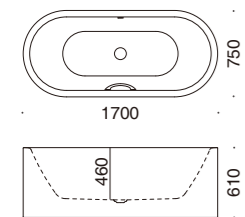

MEISTERSTÜCK CENTRO DUO OVAL

マイスターストック
チェントロ デュオ オーバル

深さたっぷり
46
センチ

by Sottsass Associati

FLN72-6020 グリップ無 ¥1,860,000
FLN72-6022 グリップ付 ¥1,940,000
L1700×W750×D460 226L

FLN72-6021 グリップ無 ¥2,060,000
L1800×W800×D460 265L

※アンチスリップ、イージークリーンフィニッシュ付
※専用バス用排水金具付属

スタンディング 和洋折衷型 デュオ グリップ付き

高級ホテルの定番モデルの最上グレード

シンプルなデザインながら、洗練されたエレガントな佇まいによって、数多くのラグジュアリーホテルで採用されるチェントロシリーズの最上位フリースタンドモデル。エプロンをシームレスに一体とすることで、ソットサスによるデザインの美しいオーバルフォルムがより一層際立ちました。