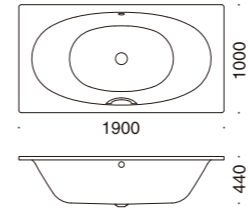

ELLIPSO DUO

エリプソ デュオ
by Phoenix Design

FLN72-5911 グリップ無 ¥871,200
FLN72-5914 グリップ付 ¥951,200
L1900×W1000×D440 284L

※追焚付給湯器対応モデル プラス¥18,000
※アンチスリップ、イージークリーンフィニッシュ付
※専用バス用排水金具付属
※グリップ付は、受注オーダー品（納期 約4～6ヶ月）