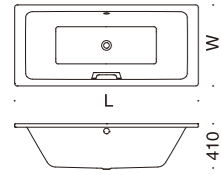

PURO DUO

プーロ デュオ

FLN72-6541 グリップ無 ¥435,200
FLN72-6533 グリップ付 ¥495,200
L1700×W750×D410 192L

FLN72-6542 グリップ無 ¥456,800
FLN72-6534 グリップ付 ¥516,800
L1800×W800×D410 235L

※追焚付給湯器対応モデル プラス¥18,000
※アンチスリップ、イージークリーンフィニッシュ付
※グリップ付は、受注オーダー品（納期 約4～6ヶ月）