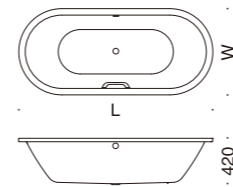

CLASSIC DUO OVAL

クラシック デュオ オーバル

by Sottsass Associati

FLN72-5706 グリップ無 ¥496,800
FLN72-5716 グリップ付 ¥566,800
L1600×W700×D420 165L

FLN72-5707 グリップ無 ¥496,800
FLN72-5717 グリップ付 ¥566,800
L1700×W750×D420 192L

FLN72-5708 グリップ無 ¥565,200
FLN72-5718 グリップ付 ¥635,200
L1800×W800×D420 228L

※追焚付給湯器対応モデル プラス¥18,000
※アンチスリップ、イージーグリーンフィニッシュ付
※グリップ付は、受注オーダー品（納期 約4～6ヶ月）