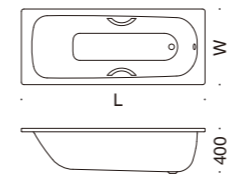

SANIFORM PLUS STAR

グリップ付

FLN72-1501 ¥299,800
L1500×W700×D400 152L
FLN72-1502 ¥299,800
L1600×W700×D400 163L
FLN72-1503 ¥299,800
L1600×W750×D400 177L
FLN72-1504 ¥358,200
L1700×W700×D400 181L

※追焚付給湯器対応モデル プラス¥18,000
※アンチスリップ、イージークリーンフィニッシュ付

グリップ無