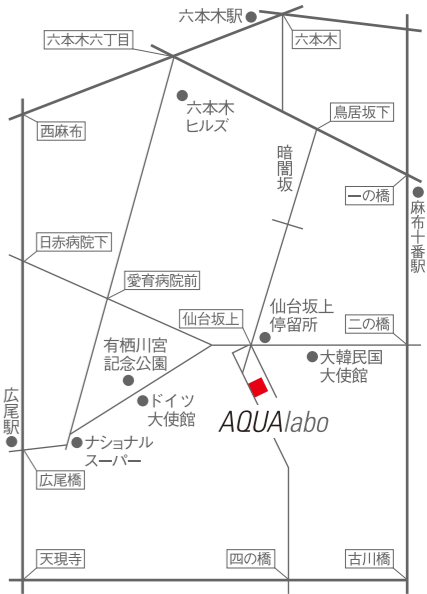

ご使用上の注意

- カルデパイ銅板ホーローバスは耐衝撃性に非常に優れた製品ですが、局所的に強い衝撃が加わった場合、稀にホーロー層のカケや割れが発生する場合があります。取扱いには十分注意し、重い金属製シャワーヘッドと組み合わせてのご使用はお避けてください。
- 一般的にホーローにキズがつかますと完全には補修することができません。万一カケや割れが発生した場合、下地の金属層への錆の侵入を防ぐため、できるだけ早く補修作業を行ってください。
- 溜め置いた湯を翌日に再度沸かし直すなど、長時間の湯水の溜め置きを繰り返すような使用方法では、徐々に水垢の固着やホーローの艶落ち、排水金具のメッキの劣化を招く場合があります。長く美しくお使いいただくためには、乾燥時間をしっかりととり、夕方に張った湯はその日のうちに抜き、翌日の夕方に湯を張るまでは乾いた状態を保つといった使い方を心掛けてください。
- 弊社取扱いのバスタブは上水道のみ使用可能です。井戸水や温泉水の使用は製品保証の対象外となりますのでご注意ください。
- 入浴剤・バスソルト・バスジェル・風呂水清浄剤などには非常に多くの種類があるため、当社における検査データ等はございません。使用の可否については各入浴剤・清浄剤の製造メーカーにお問い合わせください。(※入浴剤等の使用による浴槽の劣化については製品保証の対象外となりますのでご注意ください。)
- 24時間風呂には対応しておりません。
- バス用ポップアップ排水金具の操作ハンドルの可動範囲は **180°** です。排水栓を踏みつけたまま操作したり、可動範囲を超えて操作したりするなど大きな負荷がかかった場合、操作ハンドル自体が先に破損することにより、取替えの難しい内部部品の損傷を防ぐ構造となっております。無理なハンドル操作は絶対にお止めください。無理なハンドル操作による破損は製品保証の対象外となりますので、あらかじめご了承ください。また、排水栓は閉じた状態でも浴槽底面との間に若干の隙間（5ミリ程度）が生じる機構となっており、若干の水抜けが発生しますが、使用上は差支えございません。
- 排水の流れが悪い場合、排水栓を取り外し、ゴミを取り除いてください。それでも改善されない場合は、排水栓の調整が必要な場合があります。詳しくは当社までお問い合わせください。
- 高温の湯（70℃以上）を直接給湯しないでください。冬場など、バスタブが冷えている場合、給湯による急激な温度変化でホーロー表面にひび割れなど表面の劣化が起こる場合があります。

お手入れについて

- カルデパイ銅板ホーローバスの表面には、汚れがつきにくいカルデパイ独自のイージークリーンフィニッシュ(防汚加工)が施されています。日々の簡単なお手入れでバスタブを美しく保つことができます。ご使用後の日々のお手入れは、流水とともに柔らかいスポンジなどでこすり洗いし、再び洗い流した後、乾いた布で残った水分をきれいに拭き取ってください。水滴を残したままにしますと水垢がこびりつく場合があります。こびりついた水垢は非常に落ちにくいため、こまめなお手入れがバスタブを美しく保つ秘訣です。時折、中性洗剤をご使用いただくことより効果的です。
- 汚れがひどい場合や水垢には、市販の中性洗剤で洗い、最後は洗剤が残らぬよう十分に洗い流してください。また、ホーロー層を傷める場合がありますので、長時間のつけ置き洗いは、絶対にしないでください。
- カビ取り洗剤など酸性、アルカリ性の洗剤や研磨剤を含んだ洗剤を使用しますと、イージークリーンフィニッシュの効果が失われたり、ホーロー層や排水金具のメッキ部を傷めたりする可能性がありますので浴槽本体には使用しないでください。
- 排水金具のメッキ部分は、研磨剤入りの洗剤を使用したり硬いスポンジ等で擦ったりすると、メッキが剥がれる場合があります。水洗い、もしくは中性洗剤をご使用ください。万々メッキが剥がれた場合、そのまま使用するとケガをする恐れがありますので、必ず部品を交換してください。部品については、当社までお問い合わせください。
- 水道水に含まれた微量の鉄粉や、バスタブの上に放置されたヘアピンなどが錆びてバスタブ表面に付着する、もらい錆が発生する場合があります。もらい錆が発生した場合、当社取扱いのホーロー汚れ落としや、市販のバスタブ用液状クレンザーなどを少量使用し、擦り落としてください。ただし、強く擦ったり頻繁に使用したりするとバスタブの艶落ちや変色などの痛みの原因となる場合があります。また、もらい錆は製品保証の対象外となりますので、ご注意ください。

保証について

防サビ 10年保証

- カルデパイ銅板ホーローバスについて、浴槽本体の保証期間は施工後 **10** 年間、排水金具については **1** 年間です。保証期間内に商品自体の不具合により発生した、外観(※)を損なう瑕疵や錆の他、機能的な不具合が生じる故障については、当社保証規定に基づき対応いたします。施工の不備や使用上の誤りによる破損や錆の発生は保証対象外となりますので、あらかじめご了承ください。詳しい保証規定については当社までお問い合わせください。
  ※外観とは埋め込み施工後もしくは付属エプロン装着後の浴槽本体露出部分。浴槽裏面や設置用脚など、設置後の隠れた部分に僅かな錆が発生する場合があります。外観部以外の機能的な不都合が生じない錆については保証の対象外とさせていただきます。

当パンフレットの掲載内容について

- 当社取扱い商品は、一部部品類を除き海外からの輸入製品です。
- 当パンフレットの表示価格は税別価格の掲載とさせていただきます。また表示価格は、**2024年1月**現在の価格であり、予告なく変更する場合があります。あらかじめご了承ください。
- パンフレット掲載の商品写真は、実際の商品と印刷色が多少異なる場合があります。バスタブ底面にアンチスリップ（滑り止め）が施されているアイテムでも、パンフレット掲載写真では映り込んでいない場合もございますので、何卒ご了承ください。

ご採用・ご注文にあたって