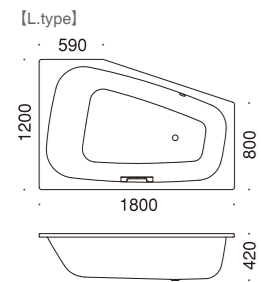

PLAZA DUO

プラザ デュオ

by Phoenix Design

R.type
FLN72-6401 グリップ無 ¥1,146,800
FLN72-6403 グリップ付 ¥1,231,800
L1800×W1200/800×D420 343L

L.type
FLN72-6402 グリップ無 ¥1,146,800
FLN72-6404 グリップ付 ¥1,231,800
L1800×W1200/800×D420 343L

※追焚付給湯器対応モデル プラス¥18,000
※イージーグリーンフィニッシュ付
※グリップ付は、受注オーダー品（納期 約4～6ヶ月）

R.type