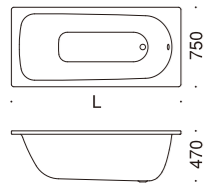

SANIFORM PLUS JAPAN MODEL

サニフォルム プラス ジャパンモデル
by Phoenix Design

深さたっぷり
47
センチ

日本のために作られたベストセラーモデル

サニフォルムプラスの洗練されたフォルムをそのままに、日本の入浴スタイルに合わせ、深さと幅に余裕を持たせた和洋折衷タイプ。ティールームとカルデパイが日本向けに共同開発した特別仕様モデルです。洋バスならではの心地良さに加え、肩までたっぷりつかりたいというご要望にもお応えしました。

SANIFORM PLUS JAPAN MODEL

グリップ無

FLN72-4371 ¥336,800
L1400×W750×D470 180L
FLN72-4373 ¥336,800
L1600×W750×D470 210L

※追焚付給湯器対応モデル プラス¥18,000
※アンチスリップ、イージークリーンフィニッシュ付

SANIFORM PLUS STAR JAPAN MODEL

グリップ付

FLN72-1571 ¥406,800
L1400×W750×D470 180L
FLN72-1573 ¥406,800
L1600×W750×D470 210L

※追焚付給湯器対応モデル プラス¥18,000
※アンチスリップ、イージークリーンフィニッシュ付

グリップ付