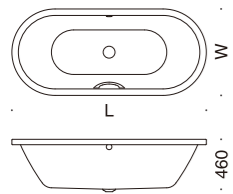

CENTRO DUO OVAL

チェントロ デュオ オーバル **深さたっぷり
46センチ**
by Sottsass Associati

FLN72-6011 グリップ無 ¥979,800
FLN72-6015 グリップ付 ¥1,059,800
L1700×W750×D460 226L

FLN72-6012 グリップ無 ¥1,175,600
FLN72-6016 グリップ付 ¥1,255,600
L1800×W800×D460 265L

※追焚付給湯器対応モデル プラス¥18,000
※アンチスリップ、イージークリーンフィニッシュ付
※専用バス用排水金具付属
※グリップ付は、受注オーダー品（納期 約4～6ヶ月）