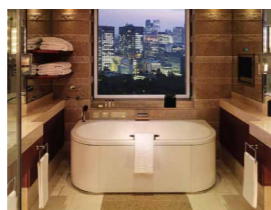

ザ・ベニンシュラ東京