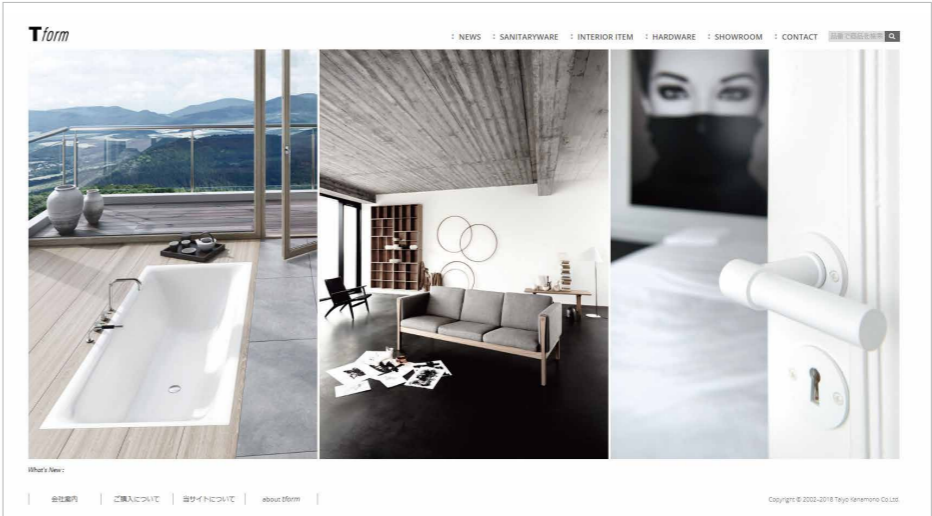

[Tform Web Site]

www.tform.jp

ティーフォルムでは、ヨーロッパのサニタリー商品を豊富なラインナップでご用意しております。本パンフレットに掲載されていない商品も多数ございます。パンフレットと併せて、当社ウェブサイトをご活用ください。また、各製品の寸法や必要部品などの情報についても、ウェブサイトでご確認ください。

[Contact]

大洋金物株式会社 ティーフォルム事業部

tel : **06 - 6632 - 8777**

fax : **06 - 6633 - 7790**

e-mail : info@tform.co.jp

商品に関するご質問、在庫のご確認、見積のご請求、ご注文などについては、上記までお問い合わせください。

[Showroom]

AQUALabo サニタリーウェアショールーム

〒106-0047 東京都港区南麻布 3-3-36
tel : 03 - 3444 - 8511

営業時間	月 - 金 10:00 - 18:00 土 12:00 - 18:00	アクセス	南北線／大江戸線 麻布十番駅①出口 徒歩 12分 日比谷線 広尾駅①出口 徒歩 12分 ※但し、祝日の場合は休館いたします。 都営バス [橋86] [橋86折返] 仙台北上停留所 徒歩 1分
			完全予約制

※ 駐車場の用意はございません。お車でお越しの際は近隣のコインパーキングをご利用ください。
※ 誠に勝手ながら、お客様連れでのご入店はお断りしております。あらかじめご了承ください。
※ 上記は、2024年1月時点の情報です。最新の情報は、ウェブサイトにてご確認ください。