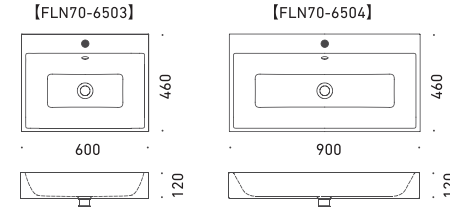

PURO プーロ
by Anke Salomon

FLN70-6503
W600×D460×H120
FLN70-6504
W900×D460×H120

※オーバーフロー付き
※型紙付属
※水栓穴：●=φ35

カウンター置き
(壁から離して設置可)