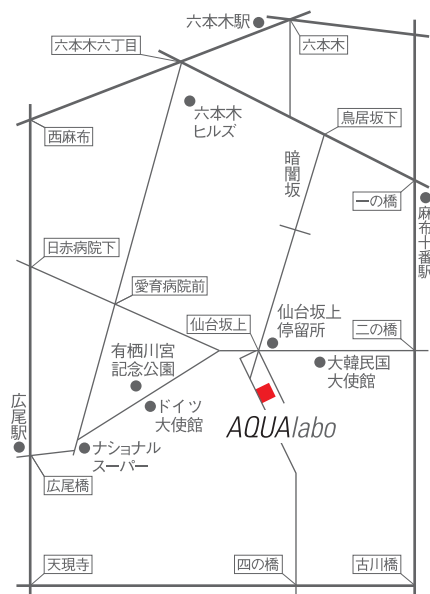

AQUAlabo サニタリーウェアショールーム
哲学のある建築と対話する、上質な水まわりを。

AQUAlabo サニタリーウェアショールーム

〒106-0047 東京都港区南麻布3-3-36

Tel : 03-3444-8511

営業時間 月～金 10:00～18:00
土 12:00～18:00
定休日 日曜・祝日

アクセス 南北線/大江戸線 麻布十番駅①出口 徒歩12分
日比谷線 広尾駅①出口 徒歩12分
都営バス [橋86] [橋86折返] 仙台坂上停留所 徒歩1分

※駐車スペースの用意はございませんので、お車でお越しの際は、近隣のコインパーキング等をご利用ください。
※誠に勝手ながら、小さなお子様連れでのご来店はお断りしております。あらかじめご了承ください。

商品に関するお問い合わせ
大洋金物株式会社 ティーフォルム事業部 Tel:06-6632-8777

www.tform.jp