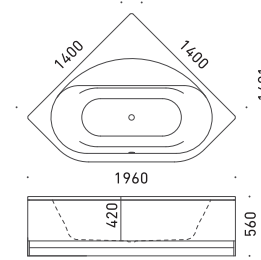

詳細図 ≫ P.82

快適性を追求したコーナーモデル

バイオデュオのコーナー設置専用モデルです。コーナー側の肘掛けは腰も掛けられるよう広めにスペースがとられ、ほてった体を冷ましたり足湯用の腰掛けとしてもお使いいただけます。トータルデザインされた専用エプロン付きでタイル貼りなどの施工手間を省くことができます。