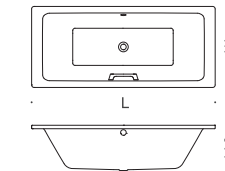

PURO

プーロ
スタンダードオーバーフローモデル

サイドオーバーフローモデル

ベーシックラインのスクエアモデル

現代的でシャープなテイストのバスルームにマッチするよう、直線基調のスクエアなフォルムにデザインされたモデルです。内側の絞り込みが少なく、実際のサイズ以上に余裕を感じられます。排水金具が脚元側にあるスタンダードオーバーフローモデルは、よりシャープさが際立ちます。

FLN72-6511 グリップ無
FLN72-6527 グリップ付
L1600×W700×D410 175L
FLN72-6513 グリップ無
FLN72-6529 グリップ付
L1700×W750×D410 207L

※追焚付給湯器 対応可能
※アンチスリップ・イージークリーンフィニッシュ付き
※グリップ付は、受注オーダー品（納期 約4～6ヶ月）

向かい合っても入れるファミリーユースの定番

片側背面傾斜で絞り込みが少ない形状で底面もやや広めのため、実際のサイズ以上にゆとりを感じるプーロシリーズ。サイドオーバーフローモデルは排水栓操作ハンドルが長辺側に配置されているため、お子様などと対面して一緒に入浴しても、背もたれの邪魔になりません。

FLN72-6501 グリップ無
FLN72-6521 グリップ付
L1600×W700×D410 175L
FLN72-6503 グリップ無
FLN72-6523 グリップ付
L1700×W750×D410 207L

※追焚付給湯器 対応可能
※アンチスリップ・イージークリーンフィニッシュ付き
※グリップ付は、受注オーダー品（納期 約4～6ヶ月）

PURO DUO

プーロ デュオ

FLN72-6541 グリップ無
FLN72-6533 グリップ付
L1700×W750×D410 192L
FLN72-6542 グリップ無
FLN72-6534 グリップ付
L1800×W800×D410 235L

※追焚付給湯器 対応可能
※アンチスリップ・イージークリーンフィニッシュ付き
※グリップ付は、受注オーダー品（納期 約4～6ヶ月）

詳細図 » P.80

シャープなフォルムにエレガントな香り漂うデュオタイプ

向かい合っても二人での入浴が可能なデュオタイプ。プーロシリーズのスクエアかつシャープなイメージをそのままに、背もたれを左右対称に配することによって、ラグジュアリーな香りが加わりました。高級住宅や5スターホテルのようなバス空間にもマッチするグレード感を備えたモデルです。