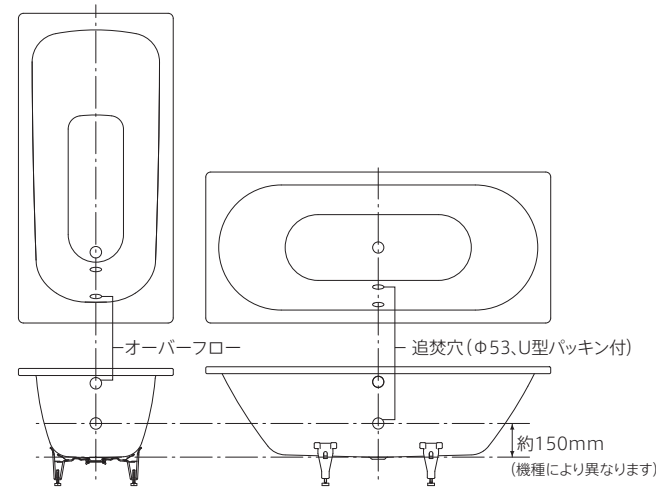

追焚きについて

あらかじめ追焚付給湯器取付用穴のあいた「追焚付給湯器対応モデル(追焚穴付モデル、U型パッキン付)」をご用意しております。

※追焚穴の位置はおおよそ上図の通りとなります。
※追焚穴はオーバーフロー穴の下部1ヶ所のみとなります。
※U型パッキン取付け後の穴径はφ49です。
※追焚付給湯器取付けの場合も付属のバス用排水金具の取付けが可能です。
※追焚付給湯器対応モデルを設置する場合、ティーフォルムオリジナル風呂ふた >>P.70のご使用をお勧めします。

その他施工上の注意

- 一般的にホーローにキズがつきますと完全には補修することができません。搬入時や施工中は養生を施すなど、取扱いには十分注意してください。
- バス用排水金具は建築側の設備配管に直接つなぎ込み、エプロン内部に湯水がまわらないようにしてください。
- 埋め込み施工の場合、万一の点検修理の備え、バス用排水金具付近のエプロン部に点検口を設けるか、設置後の浴槽取外しが可能な施工方法で設置してください。
- 温泉水のご使用は製品保証の対象外となりますので、ご使用はお避けください。
- 24時間風呂には対応しておりませんのでご使用された場合、製品保証の対象外となります。またホーロー層劣化の原因となりますので絶対に使用しないでください。

お取り扱いについてのご注意

- カルデバイ鋼板ホーロー製品は耐衝撃性に非常に優れた製品ですが、局所的に強い衝撃が加わった場合、ホーロー層のカケや割れが発生する場合があります。取扱いには十分注意し、重い金属製シャワーヘッドと組み合わせてのご使用はお避けください。
- 一般的にホーローにキズがつきますと完全には補修することができません。万が一カケや割れが発生した場合、下地の金属層への錆の侵入を防ぐため、できるだけ早く補修作業を行ってください。 >>P.72
- バス用ポップアップ排水金具の操作ハンドルの可動範囲は180°です。排水栓を踏みつけたまま操作したり、可動範囲を超えて操作したりすると器具を破損させる場合がありますので絶対に行わないでください。無理なハンドル操作による破損は製品保証の対象外となりますので、あらかじめご了承ください。また、排水栓は閉じた状態でも浴槽底面との間に若干の隙間(5ミリ程度)が生じる機構となっており、溜めた水が抜けない状態であれば正常な状態です。
- 排水の流れが悪い場合排水栓を取外し、ゴミを取り除いてください。それでも改善されない場合は、排水栓の調整が必要な場合があります。詳しくは当社までお問い合わせください。
- ポップアップ排水金具は構造上僅かにお湯が抜けることがあります。(24時間で5~10センチ程度水位が下がる場合があります。)
- 高温の湯(70℃以上)を直接給湯しないでください。特に冬場など製品が冷えている場合、給湯による急激な温度変化でホーロー表面にひび割れなど表面の劣化が起こりやすくなる場合があります。
- 入浴剤・風呂水清浄剤などの使用について、入浴剤・バスソルト・バスジェル・風呂水清浄剤などには非常に多くの種類があるため、当社における検査データ等はございません。使用の可否については各入浴剤の製造メーカーにお問い合わせください。
  ※入浴剤等の使用による浴槽の劣化については保証対象となりませんのでご注意ください。
- バスタブに溜め置いた湯を翌日に再度沸かし直すなど、長時間の湯水の溜め置きを繰り返すような使用方法では、徐々に水垢の固着やホーローの艶落ち、排水金具のメッキの劣化を招く場合があります。
- 長く美しくお使いいただくためには、乾燥時間をしっかりととり、夕方に張った湯はその日のうちに抜き、翌日の夕方に湯を張るまでは乾いた状態を保つ、といった使用方法を心がけてください。

お手入れについて

- カルデバイ鋼板ホーロー製品の表面には汚れが付きにくいカルデバイ独自のイージークリーンフィニッシュ(防汚加工)が施されています。日々の簡単なお手入れでホーローを美しく保つことができます。ご使用後の日々のお手入れがホーローを美しく保つ秘訣です。時折、中性洗剤をご使用いただくことにより効果的です。
- 汚れがひどい場合や水垢には、市販の中性洗剤で洗い、最後は洗剤が残らぬよう十分に洗い流してください。また、ホーロー層を傷める場合がありますので、長時間のつけ置き洗いは、絶対にしないでください。
- カビ取り洗剤など酸性、アルカリ性の洗剤や研磨剤を含んだ洗剤を使用しますと、イージークリーンフィニッシュの効果が失われたり、ホーロー層や排水金具のメッキ部を傷めたりする可能性がありますので使用しないでください。
- 排水金具のメッキ部は、研磨剤入りの洗剤を使用したり硬いスポンジ等で擦ったりすると、メッキが剥がれる場合があります。水洗い、もしくは中性洗剤をご使用ください。万が一メッキが剥がれた場合、そのまま使用するとケガをする恐れがありますので、必ず部品を交換してください。部品については当社までお問い合わせください。
- 水道水に含まれた微量の鉄粉や、ホーロー面に放置されたヘアピンなどが錆びて表面に付着する、もらい錆が発生する場合があります。もらい錆が発生した場合、当社取扱いのホーロー汚れ落としや、市販のバスタブ用液状クレンザーなどを少量使用し、擦り落としてください。ただし、強く擦ったり頻繁に使用したりするとホーローの艶落ちや変色など傷みの原因となる場合があります。またもらい錆は製品保証の対象外となりますので、ご注意ください。

ご購入にあたってのご注意とお願い