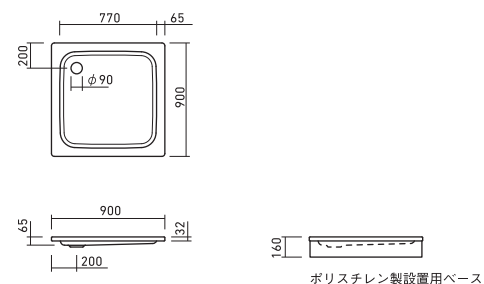

FLN72-1212
L1800×W800
容量239L
重量68Kg

DUSCHPLAN

ドゥーシュプラン 》P.62

FLN72-5522
L800×W800
重量19Kg

DUSCHPLAN

ドゥーシュプラン 》P.62

FLN72-5526
L900×W900
重量24Kg

DUSCHPLAN