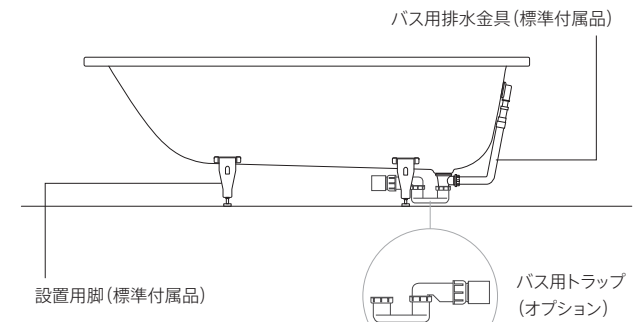

オーダーメイドのバス空間に、システムバスの安心感を

カルデパイのバスタブをシステムバスに組み込み、施工した事例

Technical テクニカル

設計、施工にあたってのご注意とお願い

構成部品

※一部のモデル(全てのフリースタンディングモデル)を除き、バス用トラップはオプションです。 >>P.72
※フリースタンディングモデル、エプロン付モデルにはそれぞれエプロンが付属します。

バス用ポップアップ排水金具操作方法