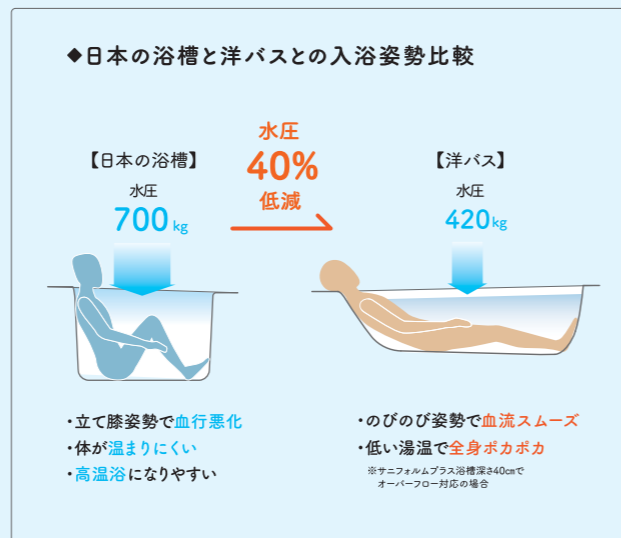

1 洋バス、あらゆる点で浴槽の究極の理想形でした

洋バスでしか味わえない、ファーストクラスの心地良さ。

体に無理のない「のびのび姿勢」

ビーチチェアも安楽椅子も、心地良いのは、体中どこにも無理のない「のびのび姿勢」だから。足を投げ出し、ゆったりとカラダ全体をあずける至福のコンフォート。それが、まさに浅くて長い洋バスならではの「入浴姿勢」なのです。足や腰を曲げて入浴する日本の浴槽は、「お湯に浸かる心地良さ」が全て。一方、洋バスはそれに加え、「入浴姿勢の心地良さ」を併せ持っています。まさにファーストクラスのリラックスといえるでしょう。さらに、それぞれの体格に合わせて湯量を加減することで、成人からお年寄り、小さな子供まで誰もが快適な入浴を叶えることができます。

「浅くて長い」から、ヒートショックも起きにくい！ 心臓疾患や足腰に障害を抱えた方にも特にお勧め。

浅いから水圧の負担が少ない

湯船に浸って心臓がドキドキしたり、意識がもうろうとした経験はありませんか？ その原因のひとつが静水圧。日本の深い浴槽では、およそ700kgもの水圧で全身が圧迫されるため、血管や心臓に過剰な負担がかかり、ヒートショックを起こし死に至る場合もあります。一方、浅い洋バスは、心臓への負担が少なく、血液循環がスムーズに行われるため、結果として、ヒートショックも起きにくくなります。

カラダが伸びるとこんなに快適

一日中体を支えている筋肉、関節をほぐして体を癒す、「浮力」の作用。従来の足を曲げて背中を立てた窮屈な姿勢では、その効果を十分に感じられません。洋バスならのびのび姿勢で筋肉や関節がほぐれ、従来の浴槽とは圧倒的に解放感が違います。また「半身浴」や「浮遊浴」といった健康性・美容効果の高い入浴方法も、「心地良い姿勢」そのままに実現可能。アロマを焚いたり、本を読んだり、テレビを見たり、誰もが至福のバスタイムを満喫できます。

「低めの湯温」でも体の芯から温まる

医学的に安全と言われる湯温は38℃～39℃です。日本で好まれている42℃以上の高温浴は、実は血圧の変動が大きく、特に高齢の方には血管や心臓に負担のかかる大変危険な入浴方法です。洋バスの寝そべるような入浴姿勢は、静水圧や姿勢による圧迫も小さく、血液循環がスムーズに行われるため、38℃～39℃といった低めの湯温でも十分に満足を得ることができるのです。

【比較の前提条件】

- 水深1cmにつき、1g/cm²の水圧がかかる
- 体表面積を1.4m²とする
- 身長160cm／体重50kgの場合（BMIによる標準体重56.32kgより切り下げ）
- 体表面積は、BSA藤本式（W0.444×H0.663×0.008883）により算出

2 元気なうちは気付かない日本の浴槽がもたらす危険

高齢者にはとても危険、日本の浴槽の深さ。

入る時も出る時も、大変つらい。深すぎる日本の浴槽

お年寄りの方に聞いてみてください。「出入りの動作がづらい」「すべてで転びそうになる」「ふらつく、よろめく」…ほとんどの方が入浴のたびに感じているでしょう。足腰がしっかりしているうちは気付かない「浴槽のまたぎにくさと不安定感」。それは深すぎる日本の浴槽が持つ大きな不都合なのです。介護福祉の専門書などには、浴槽フチの理想の高さは、約40センチと記されています。しかし、それは「洗い場側」からの視点でしかなく、浴槽底面と洗い場の段差をなくすことについてはまったく触れられていません。

浴槽と洗い場との「段違い」が危険