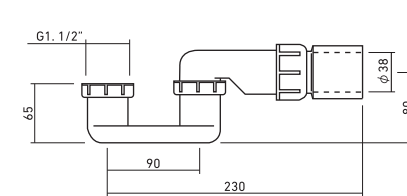

バス用排水トラップ

》P.72

FAC73-9945
本体: PP
端部: 塩ビ

※バス用排水トラップ取付けの場合、バス用排水金具と合わせて
約130mmの高さとなります。バスタブの最低高さにご注意ください。