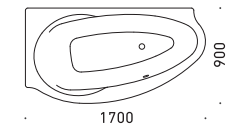

STUDIO

スタジオ
by Phoenix Design

FLN72-4602 (R.type)
FLN72-4606 (L.type)
L1700×W900×D420 219L

※エプロン部：ポリウレタン樹脂
※アンチスリップ・イージークリーンフィニッシュ付き

【R.type】