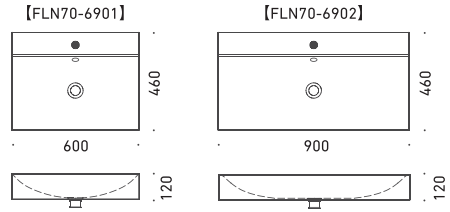

SILENIO シレニオ
by Anke Salomon

FLN70-6901
W600×D460×H120
FLN70-6902
W900×D460×H120

※オーバーフロー付き
※型紙付属
※水栓穴：●=φ35

カウンター置き
(壁から離して設置可)