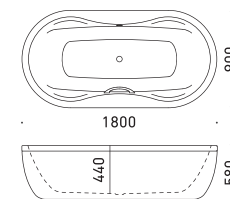

FLN72-2302 グリップ無
FLN72-2304 グリップ付
L1800×W900×D440 256L

※エプロン部：ポリウレタン樹脂
※アンチスリップ・イージークリーンフィニッシュ付き
※グリップ付は、受注オーダー品（納期 約4～6ヶ月）

詳細図 » P.77

MEGA DUO OVAL / FLN72-2301

志摩観光ホテル ベイスイート

英虞湾に面した全50室が100平米以上のスイートルームであるラグジュアリーホテル。その華やかな雰囲気に合わせてセレクトされたのが、エレガントなフォルムとゆったり快適な入り心地から多く的高级ホテルでも採用されているメガデュオオーバルです。