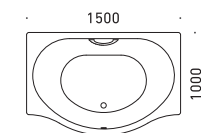

※エプロン部：ポリウレタン樹脂
※アンチスリップ・イージークリーンフィニッシュ付き
※グリップ付は、受注オーダー品（納期 約4～6ヶ月）

詳細図 » P.83

DESIGN PLUS

日本の入浴スタイルにジャストフィット

1500サイズの長さながらたっぷり幅と深さにゆとりを持たせた、コンパクトな日本のバスルームにぴったりのデュオプール。側面の立ち上がりは垂直に近くデザインされており、そのユニークなフォルムに相反して、伝統的な日本の浴槽に近い入り心地を実現します。