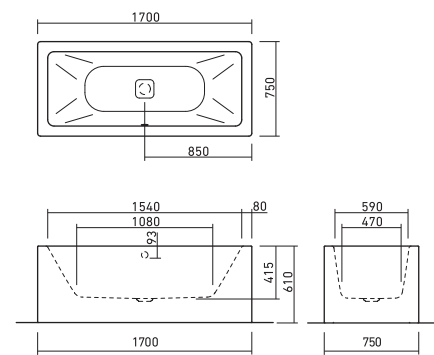

MEISTERSTÜCK CONODUO

マイスターストック コノデュオ P.17

FLN72-5819
L1700×W750
容量192L
重量137Kg