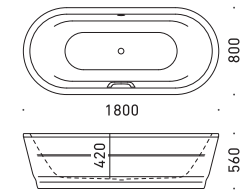

グリップ無

VAIO DUO OVAL free-standing

バイオデュオ オーバル フリースタANDING
by Phoenix Design

FLN72-5002 グリップ無
FLN72-5004 グリップ付
L1800×W800×D420 225L

※エプロン部：ポリウレタン樹脂
※アンチスリップ・イージークリーンフィニッシュ付き
※グリップ付は、受注オーダー品（納期 約4～6ヶ月）

詳細図 ≫ P.81