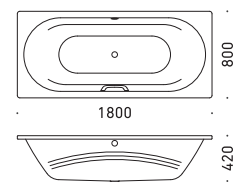

VAIO DUO

バイオデュオ
by Phoenix Design

FLN72-4901 グリップ無
FLN72-4902 グリップ付
L1800×W800×D420 225L

※追焚付給湯器 対応可能
※アンチスリップ・イージークリーンフィニッシュ付き
※グリップ付は、受注オーダー品（納期 約4～6ヶ月）

詳細図 ≫ P.81