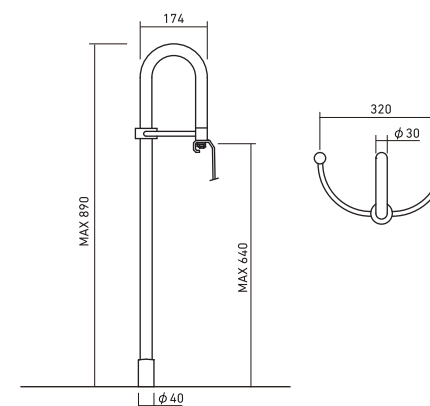

プールハンドル

》P.71

FLN73-0010
クローム