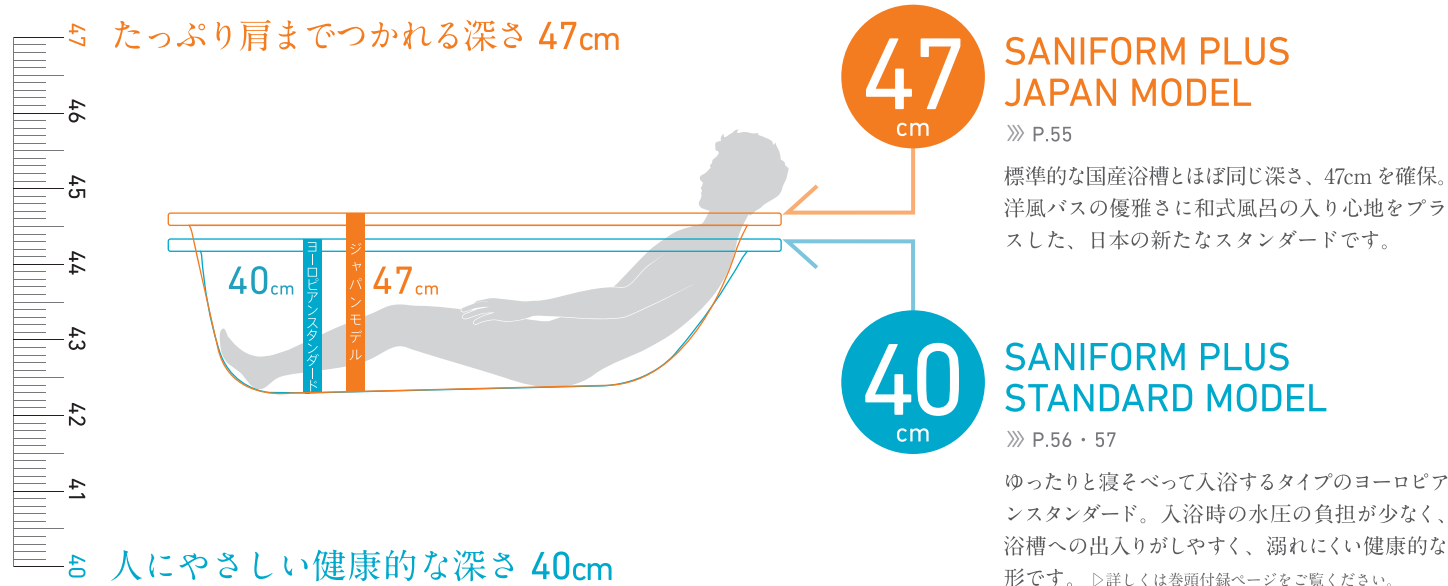

クリーンデザインの150センチモデル

カルデバイのラインナップの中では数少ない150センチモデルに、リーズナブルでクリーンなデザインのカヨノが新登場。清潔感があって癖のないニュートラルなフォルムは、同サイズのサニフォルムプラス (P.56) に比べ、若干ゆとりが感じられる入り心地となっていますので、バススペースに制限のある住宅などにおすすめです。

設計:K2YT

究極のベーシックモデル“サニフォルム プラス”シリーズ — 深さの違う2つのタイプ