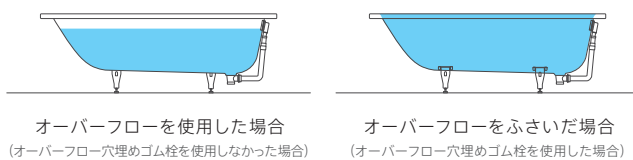

ポップアップ排水金具の操作ハンドルを回し、排水栓を開閉します。

※操作ハンドルの可動範囲は180°です。排水栓を踏みつけたまま操作したり、無理なハンドル操作は絶対にお止めください。

※排水の流れが悪い場合は、排水栓を取外しゴミを取除いてください。それでも改善されない場合は、排水栓の調整が必要な場合があります。詳しくは当社までお問い合わせください。

オーバーフローについて

オーバーフロー穴埋めゴム栓を使用することで浴槽上端いっぱいまでお湯を溜めることができ、より深い水位を確保することができます。 >>P.69