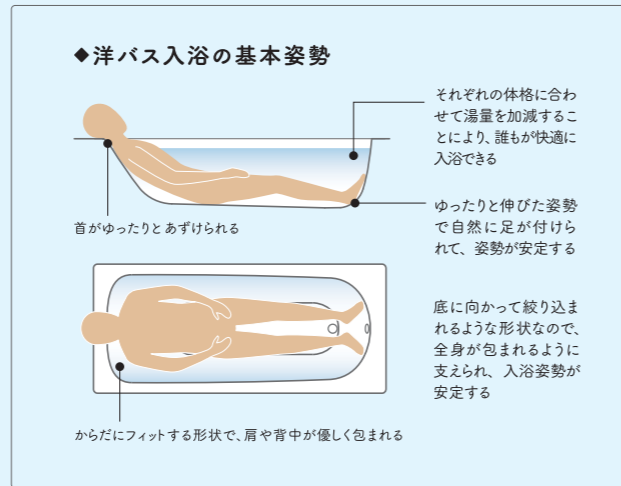

KALDEWEI

Europe's No.1 for baths

「心地良さ」と「健康」、そして「安全」を
徹底的に追求したフォルム

洋バスは
とことん
人に優しい

理想の浴槽

でした。

洋バス…映画やホテルなどでたまに見かけても、
日本の家庭ではあまり馴染みのない存在。
しかし、実はたくさんの利点がある、
とても人に優しい理想のバスタブなのです。

KALDEWEI

1 洋バス、あらゆる点で浴槽の究極の理想形でした

洋バスでしか味わえない、ファーストクラスの心地良さ。

体に無理のない「のびのび姿勢」

ビーチチェアも安楽椅子も、心地良いのは、体中どこにも無理のない「のびのび姿勢」だから。足を投げ出し、ゆったりとカラダ全体をあずける至福のコンフォート。それが、まさに浅くて長い洋バスならではの「入浴姿勢」なのです。足や腰を曲げて入浴する日本の浴槽は、「お湯に浸かる心地良さ」が全て。一方、洋バスはそれに加え、「入浴姿勢の心地良さ」を併せ持っています。まさにファーストクラスのリラックスといえるでしょう。さらに、それぞれの体格に合わせて湯量を加減することで、成人からお年寄り、小さな子供まで誰もが快適な入浴を叶えることができます。

「浅くて長い」から、ヒートショックも起きにくい！ 心臓疾患や足腰に障害を抱えた方にも特にお勧め。

浅いから水圧の負担が少ない

湯船に浸って心臓がドキドキしたり、意識がもうろうとした経験はありませんか？ その原因のひとつが静水圧。日本の深い浴槽では、およそ700kgもの水圧で全身が圧迫されるため、血管や心臓に過剰な負担がかかり、ヒートショックを起こし死に至る場合もあります。一方、浅い洋バスは、心臓への負担が少なく、血液循環がスムーズに行われるため、結果として、ヒートショックも起きにくくなります。

カラダが伸びるとこんなに快適

一日中体を支えている筋肉、関節をほぐして体を癒す、「浮力」の作用。従来の足を曲げて背中を立てた窮屈な姿勢では、その効果を十分に感じられません。洋バスならのびのび姿勢で筋肉や関節がほぐれ、従来の浴槽とは圧倒的に解放感が違います。また「半身浴」や「浮遊浴」といった健康性・美容効果の高い入浴方法も、「心地良い姿勢」そのままに実現可能。アロマを焚いたり、本を読んだり、テレビを見たり、誰もが至福のバスタイムを満喫できます。