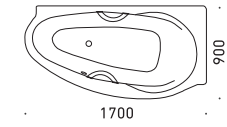

STUDIO STAR

スタジオ スター
by Phoenix Design

FLN72-4604 (R.type)
FLN72-4608 (L.type)
L1700×W900×D420 219L

※エプロン部：ポリウレタン樹脂
※アンチスリップ・イージークリーンフィニッシュ付き

【R.type】

【L.type】

詳細図 » P.82

バスルームを華やかに彩るコーナーモデル

快適かつ経済的なバスタイムを追求したコーナー設置専用のエプロン付バスタブです。肘掛け付きのバッグレスト側はゆったりと体を預けられるように広くとられ、逆に脚元側はタイトにデザインされているため、姿勢を安定させると共に湯量の節約にもなっています。左右勝手、グリップ有無のバリエーションをご用意しております。

STUDIO

スタジオ
by Phoenix Design

FLN72-4602 (R.type)
FLN72-4606 (L.type)
L1700×W900×D420 219L

※エプロン部：ポリウレタン樹脂
※アンチスリップ・イージークリーンフィニッシュ付き

【R.type】

【L.type】

詳細図 » P.82