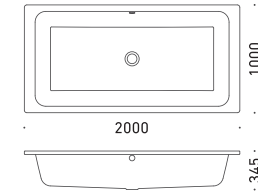

BASSINO

バスノ
by Phoenix Design

FLN72-6701
L2000×W1000×D345 310L

※イーザーグリーンフィニッシュ付き
※専用バス用排水金具付属
※専用バスクッション・バスシェルフ付属

詳細図 » P.77

寝湯、浮遊浴で最高のリラクゼーションを

バスノは、ちょっと贅沢なモデル。深さが34.5センチと洋バスの中でもかなり浅いのは、寝湯や浮遊浴用としてデザインされたため。縁に頭をのせたり、付属のバスクッションを湯船に浮かべて頭をのせ、身体を浮かべらるように入浴すると、筋肉がほぐれて全身の血行がよくなり、より高いリラックス効果が得られます。また、バスシェルフに本やアロマ、飲料などを置いて、よりラグジュアリーな入浴時間を味わうことができます。