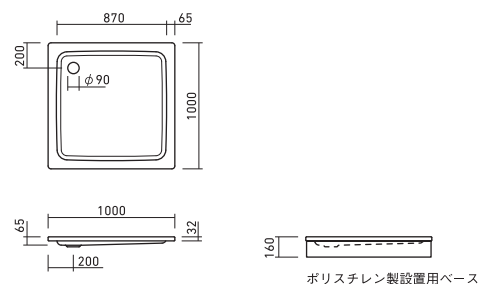

DUSCHPLAN

ドゥーシュプラン 》P.62

FLN72-5530
L1000×W1000
重量28Kg