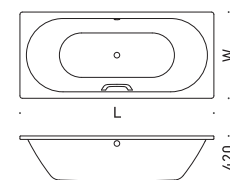

CLASSIC DUO

クラシック デュオ
by Sottsass Associati

FLN72-5701 グリップ無
FLN72-5711 グリップ付
L1600×W700×D420 165L

FLN72-5703 グリップ無
FLN72-5713 グリップ付
L1700×W750×D420 192L

FLN72-5705 グリップ無
FLN72-5715 グリップ付
L1800×W800×D420 228L

※追焚付給湯器 対応可能
※アンチスリップ・イージークリーンフィニッシュ付き
※グリップ付は、受注オーダー品（納期 約4～6ヶ月）