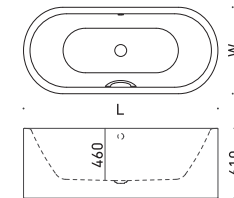

MEISTERSTÜCK CENTRO DUO OVAL

マイスターстюック
チェントロデュオ オーバル
by Sottsass Associati

FLN72-6020 グリップ無
FLN72-6022 グリップ付
L1700×W750×D460 226L
FLN72-6021 グリップ無
FLN72-6023 グリップ付
L1800×W800×D460 265L

※イージークリーンフィニッシュ付き
※専用バス用排水金具付属
※グリップ付は、受注オーダー品（納期 約4～6ヶ月）