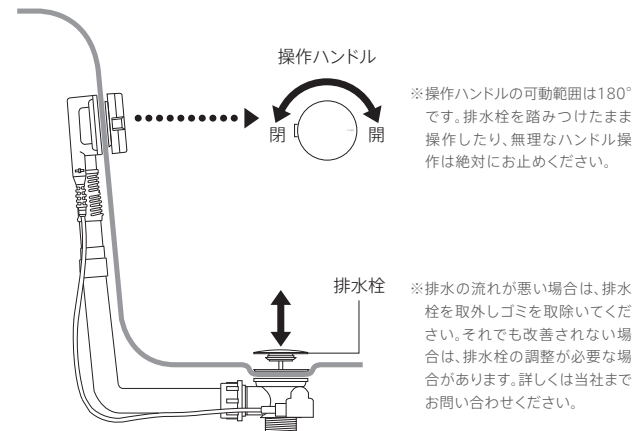

バス用ポップアップ排水金具操作方法

ポップアップ排水金具の操作ハンドルを回し、排水栓を開閉します。

※操作ハンドルの可動範囲は180°です。排水栓を踏みつけたまま操作したり、無理なハンドル操作は絶対にお止めください。

※排水の流れが悪い場合は、排水栓を取外しゴミを取除いてください。それでも改善されない場合は、排水栓の調整が必要な場合があります。詳しくは当社までお問い合わせください。

オーバーフローについて

オーバーフロー穴埋めゴム栓を使用することで浴槽上端いっぱいまでお湯を溜めることができ、より深い水位を確保することができます。 >>P.69