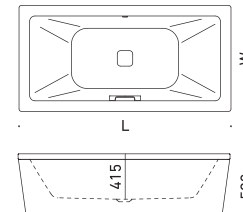

CONODUO

コノデュオ
by Sottsass Associati

- FLN72-5802 グリップ無
- FLN72-5812 グリップ付
- L1700×W750×D415 192L
- FLN72-5801 グリップ無
- FLN72-5811 グリップ付
- L1800×W800×D415 229L
- FLN72-5803 グリップ無
- FLN72-5813 グリップ付
- L1900×W900×D415 290L
- FLN72-5804 グリップ無
- FLN72-5814 グリップ付
- L2000×W1000×D415 330L

※追焚付給湯器 対応可能
※アンチスリップ・イージークリーンフィニッシュ付き
※専用バス用排水金具付属
※グリップ付は、受注オーダー品（納期 約4～6ヶ月）

詳細図 ▶▶ P.78

巨匠ソットサスによるスクエアフォルム

モダンな空間にマッチするようにスクエアを基調とした、ソットサスのこだわりが随所に感じられるバスタブです。排水部にはホーロー製のスクエアなカバーが設けられ、排水栓が直接見えないようにデザインされています。オーバーフロー部のカバーもホーロー製で、アンチスリップはデザインに合わせたスクエアドットタイプです。

CONODUO free-standing

コノデュオ フリースタANDING
by Sottsass Associati

- FLN72-5805 グリップ無
- FLN72-5815 グリップ付
- L1800×W800×D415 229L
- FLN72-5807 グリップ無
- FLN72-5817 グリップ付
- L1900×W900×D415 290L
- FLN72-5808 グリップ無
- FLN72-5818 グリップ付
- L2000×W1000×D415 330L

※エプロン部・ポリウレタン樹脂
※専用バス用排水金具付属
※アンチスリップ・イージークリーンフィニッシュ付き
※グリップ付は、受注オーダー品（納期 約4～6ヶ月）

詳細図 ▶▶ P.79

シャープなミニマルデザインのフリースタANDINGバス

デザイナー、ソットサスのこだわりを随所にちりばめた、コノデュオシリーズ。フリースタANDINGモデルはエプロンもスクエアにデザインされており、コノデュオシリーズのシャープな印象をより鮮明に引き立てます。ミニマルでモダンなバスルーム空間にぴったりマッチするフリースタANDINGバスです。