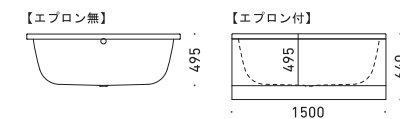

※エプロン部：ポリウレタン樹脂
※アンチスリップ・イージークリーンフィニッシュ付き
※グリップ付は、受注オーダー品（納期 約4～6ヶ月）

詳細図 » P.83

DESIGN PLUS

日本の入浴スタイルにジャストフィット

1500サイズの長さながらたっぷり幅と深さにゆとりを持たせた、コンパクトな日本のバスルームにぴったりのデュオプール。側面の立ち上がりは垂直に近くデザインされており、そのユニークなフォルムに相反して、伝統的な日本の浴槽に近い入り心地を実現します。