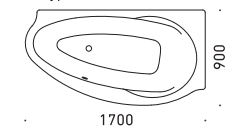

【L.type】

詳細図 » P.82