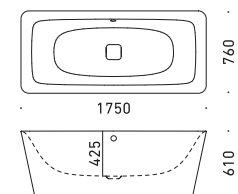

グリップ付

MEISTERSTÜCK INCAVA

マイスターstück インカバ
by Anke Salomon

FLN72-7005
L1750×W760×D425 210L

※イーザークリーンフィニッシュ付き
※専用バス用排水金具付属

詳細図 ▶▶ P.76

ラグジュアリーホテルのようなバス空間の演出に

女性デザイナー、アンケ・サロモンによるデザインのエlegantなフォルムのフリースタンドバス。ホールーでありながらバスタブとエプロンに継ぎ目のない美しいフォルムは、熟練した職人と優れた製造技術が融合したカルデバイの最上位グレード「マイスターstück (=マスターピース、傑作)」だからこそ実現できたものです。