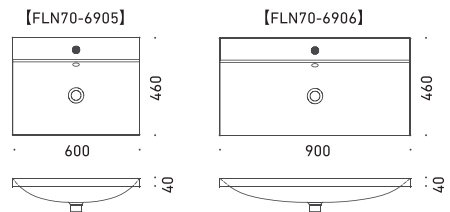

FLN70-6905
W600×D460×H40
FLN70-6906
W900×D460×H40

※オーバーフロー付き
※型紙付属
※水栓穴：●=φ35

オーバーカウンター