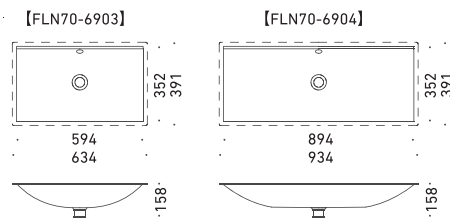

オーバーカウンター

FLN70-6903
W594×D352 (ボウル内寸法)
FLN70-6904
W894×D352 (ボウル内寸法)

※オーバーフロー付き
※型紙付属

アンダーカウンター

SILENIOシリーズ バスタブはこちら▷ P.39

※下記の洗面器には水栓・排水金具は含まれておりません。おすすめの水栓、対応排水金具については当社ウェブサイトにてご確認ください。

PURO プーロ
by Anke Salomon