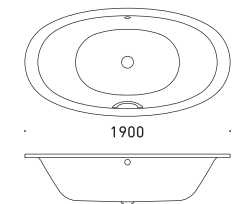

■付属品

バスクッション

バスシェルフ

ELLIPSO DUO OVAL

エリプソ デュオ オーバル
by Phoenix Design

FLN72-5912 グリップ無
FLN72-5915 グリップ付
L1900×W1000×D440 284L

※追焚付給湯器 対応可能
※アンチスリップ・イージークリーンフィニッシュ付き
※専用バス用排水金具付属
※グリップ付は、受注オーダー品（納期 約4～6ヶ月）

詳細図 » P.77