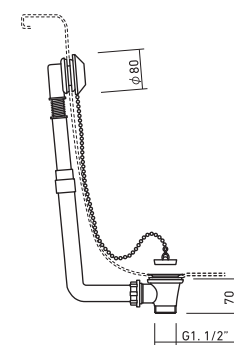

バス用ゴム栓排水金具

》P.70