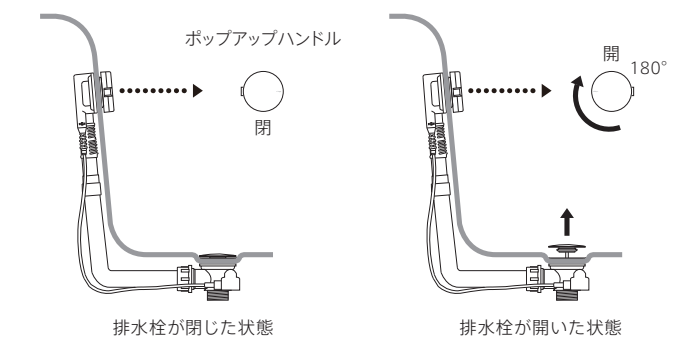

バス用ポップアップ排水金具

● スムーズな操作性

オーバーフロー部のポップアップハンドルを操作することで、排水栓が開閉します。楽な姿勢でお湯をためたり、排水したりすることができます。※詳細>>P.74

【ポップアップハンドルの操作について】