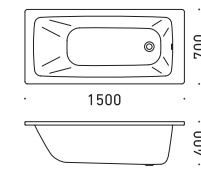

CAYONO

カヨノ

FLN72-6801
L1500×W700×D400 159L

※遠焚付給湯器 対応可能
※アンチスリップ・イージークリーンフィニッシュ付き

詳細図 》P.83

クリーンデザインの150センチモデル

カルデバイのラインナップの中では数少ない150センチモデルに、リーズナブルでクリーンなデザインのカヨノが新登場。清潔感があって癖のないニュートラルなフォルムは、同サイズのサニフォルムプラス (P.56) に比べ、若干ゆとりが感じられる入り心地となっていますので、バススペースに制限のある住宅などにおすすめです。