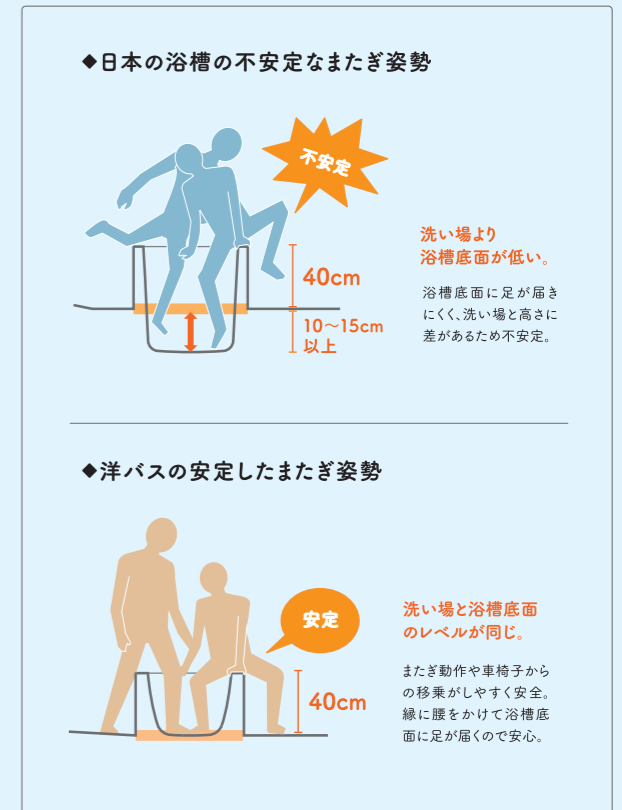

カラダが伸びるとこんなに快適

一日中体を支えている筋肉、関節をほぐして体を癒す、「浮力」の作用。従来の足を曲げて背中を立てた窮屈な姿勢では、その効果を十分に感じられません。洋バスならのびのび姿勢で筋肉や関節がほぐれ、従来の浴槽とは圧倒的に解放感が違います。また「半身浴」や「浮遊浴」といった健康性・美容効果の高い入浴方法も、「心地良い姿勢」そのままに実現可能。アロマを焚いたり、本を読んだり、テレビを見たり、誰もが至福のバスタイムを満喫できます。

「低めの湯温」でも体の芯から温まる

医学的に安全と言われる湯温は38℃～39℃です。日本で好まれている42℃以上の高温浴は、実は血圧の変動が大きく、特に高齢の方には血管や心臓に負担のかかる大変危険な入浴方法です。洋バスの寝そべるような入浴姿勢は、静水圧や姿勢による圧迫も小さく、血液循環がスムーズに行われるため、38℃～39℃といった低めの湯温でも十分に満足を得ることができるのです。

【比較の前提条件】

- 水深1cmにつき、1g/cm²の水圧がかかる
- 体表面積を1.4m²とする
- 身長160cm／体重50kgの場合（BMIによる標準体重56.32kgより切り下げ）
- 体表面積は、BSA藤本式（W0.444×H0.663×0.008883）により算出

2 元気なうちは気付かない日本の浴槽がもたらす危険

高齢者にはとても危険、日本の浴槽の深さ。

入る時も出る時も、大変つらい。深すぎる日本の浴槽

お年寄りの方に聞いてみてください。「出入りの動作がづらい」「すべてで転びそうになる」「ふらつく、よろめく」…ほとんどの方が入浴のたびに感じているでしょう。足腰がしっかりしているうちは気付かない「浴槽のまたぎにくさと不安定感」。それは深すぎる日本の浴槽が持つ大きな不都合なのです。介護福祉の専門書などには、浴槽フチの理想の高さは、約40センチと記されています。しかし、それは「洗い場側」からの視点でしかなく、浴槽底面と洗い場の段差をなくすことについてはまったく触れられていません。

浴槽と洗い場との「段違い」が危険

一般的な日本の浴槽は深さが50～60センチ、洗い場側の高さは40センチであっても、浴槽底面は洗い場より10センチ以上も低くなり、「段違い」になります。この「段違い」のせいで不安定な姿勢になり、転倒する危険性が非常に高くなります。さらに出る時は、浴槽の深さそのままの50センチ以上のまたぎとなり、高すぎてまたぎ辛いのです。洋バスなら、浴槽フチの理想の高さ「40センチ」で、洗い場と浴槽底面の段違いが解消。安定した出入りができるのはもちろん、すべったり、よろけたり、とっさのときにも転倒するリスクが少なくなります。