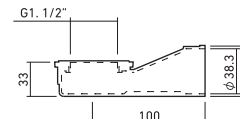

バス用横引きエルゴ

》P.72

TFM73-9504
塩ビ