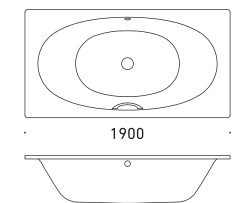

ELLIPSO DUO

エリプソ デュオ
by Phoenix Design

FLN72-5911 グリップ無
FLN72-5914 グリップ付
L1900×W1000×D440 284L

※追焚付給湯器 対応可能
※アンチスリップ・イージークリーンフィニッシュ付き
※専用バス用排水金具付属
※グリップ付は、受注オーダー品（納期 約4～6ヶ月）

詳細図 » P.77