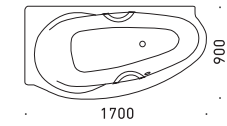

STUDIO STAR

スタジオ スター
by Phoenix Design

FLN72-4604 (R.type)
FLN72-4608 (L.type)
L1700×W900×D420 219L

※エプロン部：ポリウレタン樹脂
※アンチスリップ・イージークリーンフィニッシュ付き

【R.type】