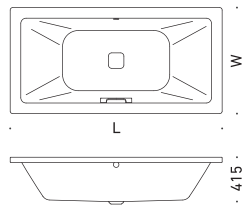

CONODUO

コノデュオ
by Sottsass Associati

- FLN72-5802 グリップ無
- FLN72-5812 グリップ付
- L1700×W750×D415 192L
- FLN72-5801 グリップ無
- FLN72-5811 グリップ付
- L1800×W800×D415 229L
- FLN72-5803 グリップ無
- FLN72-5813 グリップ付
- L1900×W900×D415 290L
- FLN72-5804 グリップ無
- FLN72-5814 グリップ付
- L2000×W1000×D415 330L

※追焚付給湯器 対応可能
※アンチスリップ・イージークリーンフィニッシュ付き
※専用バス用排水金具付属
※グリップ付は、受注オーダー品（納期 約4～6ヶ月）

詳細図 ▶▶ P.78