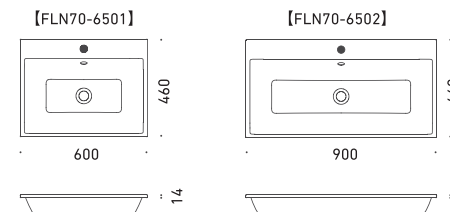

FLN70-6503
W600×D460×H120
FLN70-6504
W900×D460×H120

※オーバーフロー付き
※型紙付属
※水栓穴：●=φ35

カウンター置き
(壁から離して設置可)

FLN70-6501
W600×D460×H14
FLN70-6502
W900×D460×H14

※オーバーフロー付き
※型紙付属
※水栓穴：●=φ35

オーバーカウンター

FLN70-6505
W561×D354 (ボウル内寸法)
FLN70-6506
W860×D354 (ボウル内寸法)