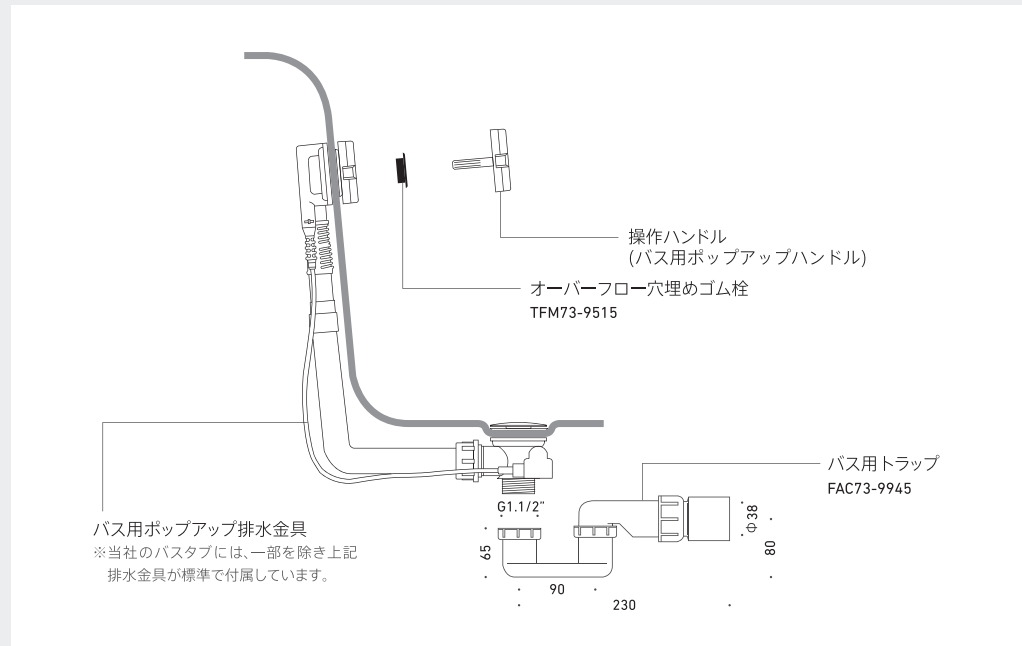

Parts パーツ

バス用トラップ

FAC73-9945
※バスタブ直下にトラップを設ける場合にご使用頂けるパーツです。

バス用横引エルボ

TFM73-9504
※標準付属のポップアップ排水金具を塩ビ管に接続するパーツです。

バスタブ用低床脚

カルデパイ鋼板ホーローバスに標準付属している取付脚で設置するよりも、5センチ程度浴槽を低く設置することができる設置用脚です。ユニットバスへの組み込みの際などの浴槽高さのミスマッチを解消します。

FHG73-0001

※対応モデルについてはHPをご覧ください。

【標準付属品】

【低床設置用脚】

バス用ポップアップハンドル

FAC73-9930
ポップアップハンドル交換パーツ

バス用ポップアップ排水栓

FAC73-9928
ポップアップ排水栓交換パーツ

バス用ポップアップ排水栓パッキン

FAC73-9968
ポップアップ排水栓交換パーツ

チェーン付ゴム栓

FAC73-9973

オーバーフロー穴埋めゴム柱

TFM73-9515 標準付属品
※バス用ポップアップ排水金具のオーバーフロー穴をふさぎ、より深い水位を確保します。>>P.74
※当社バスタブに付属のバス用ポップアップ排水金具には標準で付属しています。

ホーロータッチアップペイント

TFM73-9506
※ホーロー層の小さなキズを簡易補修。
※ご使用状況により補修面が剥離する場合があります。

ホーロータッチアップペイントセット

TFM73-9507
※下地が露出した状態のキズや欠けを簡易補修。
※ご使用状況により補修面が剥離する場合があります。

ホーロー汚れ落とし

FLN73-9915
※もらい錆など、通常のお掃除では落ちない汚れにご使用ください。

※上記補修材は簡易補修用です。ご使用状況により補修面が剥離するなど、再補修が必要な場合がありますのであらかじめご了承ください。 >>P.75

Other その他関連部材

バスボード (エプロン用下地材)

高密度発泡ポリスチレンボードの両面を、グラスファイバーメッシュとセメントで強固にコーティング、面強度・防水性・耐水性に非常に優れ、水回り空間でも安心して使える下地材です。カッターやのこぎりで自在にカットできるだけでなく、接着も簡単。平滑に仕上げられたセメント面にはタイルや石がそのまま貼れ、優れた施工性を誇ります。

MHB86-0006
L2500×W600×T30
30mm厚 垂直面用

MHB86-0008
L2500×W600×T50
50mm厚 水平面用