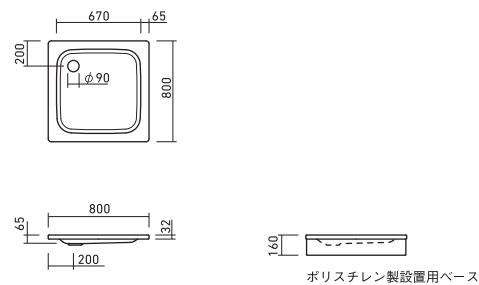

FLN72-1212
L1800×W800
容量239L
重量68Kg

DUSCHPLAN

ドゥーシュプラン 》P.62

FLN72-5522
L800×W800
重量19Kg

DUSCHPLAN

ドゥーシュプラン 》P.62

FLN72-5526
L900×W900
重量24Kg

DUSCHPLAN