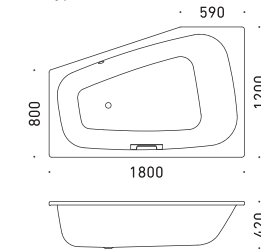

【R.type】

【L.type】

詳細図 » P.76

L.type

R.type グリップ付

ゆったりと二人並んでバスルームのひとときを

ヨーロッパの高級ホテルやレジデンスでトレンドとなりつつある、横に二人並んで入浴できるモデルです。モダンな印象を与えるデザインは、さまざまな空間にバランス良くマッチします。大型浴槽でありながら台形形状であるため、入浴の向きや位置を工夫することにより、小柄な方やお子様でも安心感のある姿勢でゆったりと入浴することが可能です。