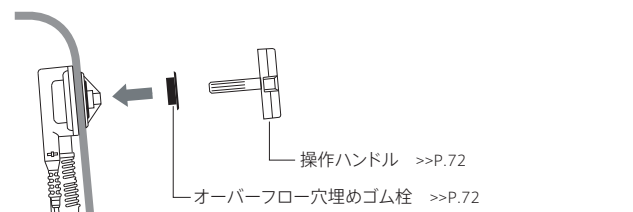

ポップアップ排水金具の操作ハンドルを回し、排水栓を開閉します。

※操作ハンドルの可動範囲は180°です。排水栓を踏みつけたまま操作したり、無理なハンドル操作は絶対にお止めください。

※排水の流れが悪い場合は、排水栓を取外しゴミを取除いてください。それでも改善されない場合は、排水栓の調整が必要な場合があります。詳しくは当社までお問い合わせください。

オーバーフローについて

オーバーフロー穴埋めゴム栓を使用することで浴槽上端いっぱいまでお湯を溜めることができ、より深い水位を確保することができます。 >>P.69