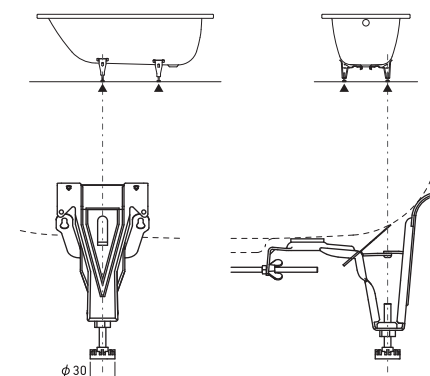

標準付属 設置用脚

4カ所分1セット
重量2.5kg
ステンレス / スチール
(ダクロタイト処理)製
※専用設置用脚と
表記のあるモデルは
専用部品が付属します。