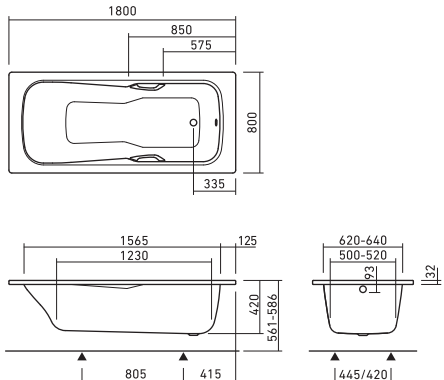

FLN72-1212
L1800×W800
容量239L
重量68Kg

DUSCHPLAN

ドゥーシュプラン 》P.62

FLN72-5522
L800×W800
重量19Kg

DUSCHPLAN

ドゥーシュプラン 》P.62

FLN72-5526
L900×W900
重量24Kg

DUSCHPLAN