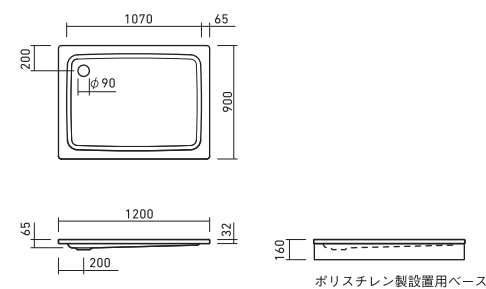

ドゥーシュプラン 》P.62

FLN72-5530
L1000×W1000
重量28Kg

DUSCHPLAN

ドゥーシュプラン 》P.62

FLN72-5535
L900×W1200
重量31Kg

標準付属バス用ポップアップ排水金具

》P.70

バス用ゴム栓排水金具