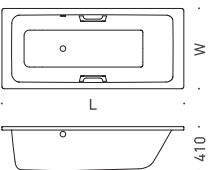

詳細図 » P.80

PURO DUO

プーロ デュオ

FLN72-6541 グリップ無
FLN72-6533 グリップ付
L1700×W750×D410 192L
FLN72-6542 グリップ無
FLN72-6534 グリップ付
L1800×W800×D410 235L

※追焚付給湯器 対応可能
※アンチスリップ・イージークリーンフィニッシュ付き
※グリップ付は、受注オーダー品（納期 約4～6ヶ月）