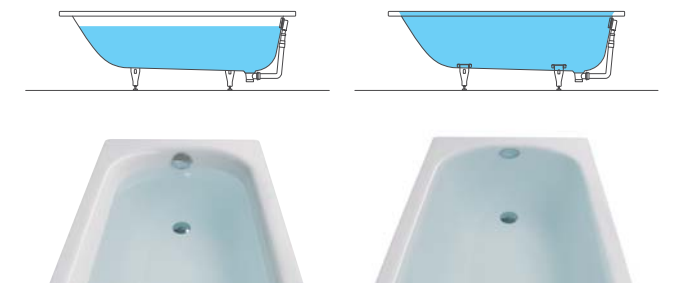

Standard Function 標準付属品と機能について P.69

Options オプション P.70-71

Parts パーツ P.72

Other その他関連素材 P.73

Technical テクニカル P.74-75

Data 図面集 P.76-87

Standard Function 標準付属品と機能について

カルデバイ銅板ホーローバスには、バス用ポップアップ排水金具が付属し、更にアンチスリップ加工、イージークリーンフィニッシュ加工が標準で施されています。操作性や機能性にも優れたカルデバイ銅板ホーローバスは、快適、清潔、安全なバスタイムを日本の皆様にご提供いたします。

アルパインホワイト

● 美しく上質な“白”

カルデバイ銅板ホーローバスの表情豊かなホワイトホーローは、上質感を醸し出すアルパインホワイト。バスルームに必要な清潔感とホーローの持つ温かさを併せ持ち、注がれた湯水は光が差すと綺麗なブルーに染まります。また洗面器やトイレといった他の衛生陶器と同様の質感は、クリーンで統一感のあるバスルーム空間を実現します。

オーバーフロー

● 日本の入浴スタイルにも対応

欧米スタイルの洗い場のないバスルームでは、浴槽のお湯が溢れると大変です。そのためカルデバイのバスタブにはオーバーフロー（溢れ防止の排水口）が付いており、浴槽上端より10センチ程度下がった位置で水位が保たれます。一方、日本では洗い場のあるバスルームが一般的。浴槽いっぱいにお湯を注ぎ、ザブーンと入る気持ちよさは格別です。「肩までたっぷりつかりたい」そんな方のためにティーフォルムでは、オーバーフローをふさぐゴム栓をご用意しております。付属のオーバーフロー穴埋めゴム栓を使用することにより、浴槽上端いっぱいまでお湯をためることが可能です。お好みの入浴スタイルに合わせて水位をお選びいただけます。※詳細>>P.72/74

オーバーフローを使用した場合の最高水位   オーバーフローをふさいだ場合の最高水位