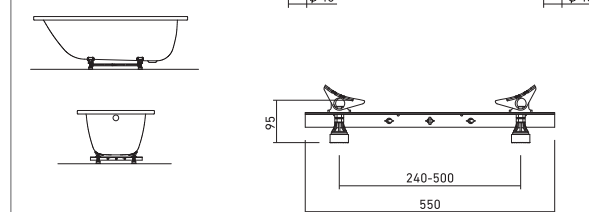

バス用低床設置用脚 (標準脚より約50mm低く設定可能)

》P.72

FHG73-0001
スチール製メッキ仕上げ
※標準付属の設置用脚から
変更することで、
設置高さを抑えることが
できます。