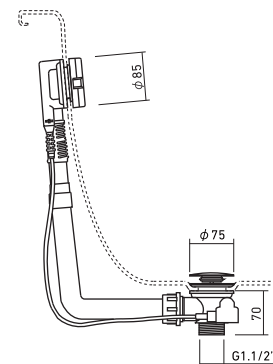

ドゥーシュプラン 》P.62

FLN72-5530
L1000×W1000
重量28Kg

DUSCHPLAN

ドゥーシュプラン 》P.62

FLN72-5535
L900×W1200
重量31Kg

標準付属バス用ポップアップ排水金具

》P.70

バス用ゴム栓排水金具