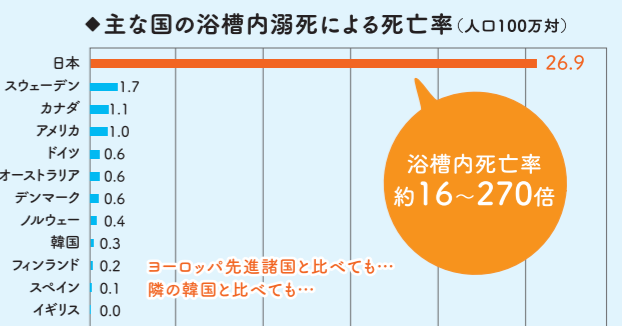

- 水深1cmにつき、1g/cm²の水圧がかかる
- 体表面積を1.4m²とする
- 身長160cm／体重50kgの場合（BMIによる標準体重56.32kgより切り下げ）
- 体表面積は、BSA藤本式（W0.444×H0.663×0.008883）により算出

2 元気なうちは気付かない日本の浴槽がもたらす危険

高齢者にはとても危険、日本の浴槽の深さ。

入る時も出る時も、大変つらい。深すぎる日本の浴槽

お年寄りの方に聞いてみてください。「出入りの動作がづらい」「すべてで転びそうになる」「ふらつく、よろめく」…ほとんどの方が入浴のたびに感じているでしょう。足腰がしっかりしているうちは気付かない「浴槽のまたぎにくさと不安定感」。それは深すぎる日本の浴槽が持つ大きな不都合なのです。介護福祉の専門書などには、浴槽フチの理想の高さは、約40センチと記されています。しかし、それは「洗い場側」からの視点でしかなく、浴槽底面と洗い場の段差をなくすことについてはまったく触れられていません。

浴槽と洗い場との「段違い」が危険

一般的な日本の浴槽は深さが50～60センチ、洗い場側の高さは40センチであっても、浴槽底面は洗い場より10センチ以上も低くなり、「段違い」になります。この「段違い」のせいで不安定な姿勢になり、転倒する危険性が非常に高くなります。さらに出る時は、浴槽の深さそのままの50センチ以上のまたぎとなり、高すぎてまたぎ辛いのです。洋バスなら、浴槽フチの理想の高さ「40センチ」で、洗い場と浴槽底面の段違いが解消。安定した出入りができるのはもちろん、すべったり、よろけたり、とっさのときにも転倒するリスクが少なくなります。

あまりにも多すぎる入浴中急死、年間約17,000*1人

先進国の中で突出した、日本の溺死者数

入浴中急死は、交通事故死の4倍以上*2。東京都健康長寿医療センター研究所の調査によれば、入浴中の死亡者総数は全国推計で年間約17,000人に上ると明らかにされました。しかし、厚生労働省人口動態調査によると「浴槽内での溺死及び溺水」は約5,000人*3、入浴中の死亡者のほとんどが死因を「病死」とされています。ですが、浴槽内死亡事故の調査によれば、直接死因が溺死・溺水のものが61.5%*4であることから、浴槽内での溺死は10,000人を超え溺死者の実数は公表数の2倍以上と推察されます。また、WHOの世界統計に記載された各国の溺死者数を比較すると、我が国は世界屈指の溺死大国であり、特に高齢者の入浴中の溺死が多いと問題視されています。また、水の有無を除けば比較的似通った状況である北欧のサウナ浴中の急死はわずか*5です。よって、入浴中の死亡事故を防ぐには危険因子「溺水」の防止こそが極めて重要だと考えられます。