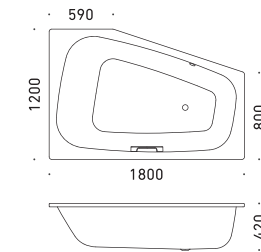

【R.type】

【L.type】

詳細図 » P.76

L.type

R.type グリップ付

ゆったりと二人並んでバスルームのひとときを

ヨーロッパの高級ホテルやレジデンスでトレンドとなりつつある、横に二人並んで入浴できるモデルです。モダンな印象を与えるデザインは、さまざまな空間にバランス良くマッチします。大型浴槽でありながら台形形状であるため、入浴の向きや位置を工夫することにより、小柄な方やお子様でも安心感のある姿勢でゆったりと入浴することが可能です。