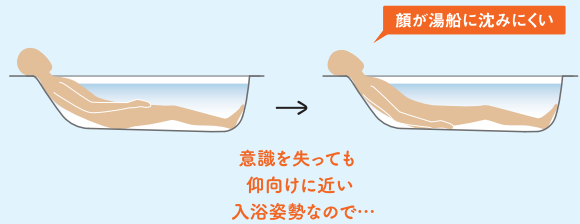

- ◆洋バスでは、体が沈み込む可能性が非常に低い。意識を失う前後の体勢があまり変わらない