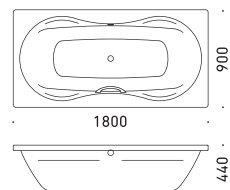

MEGA DUO

メガ デュオ
by Sottsass Associati

FLN72-2101 グリップ無
FLN72-2102 グリップ付
L1800×W900×D440 256L

※追焚付給湯器 対応可能
※アンチスリップ・イージークリーンフィニッシュ付き
※グリップ付は、受注オーダー品（納期 約4～6ヶ月）

詳細図 » P.77