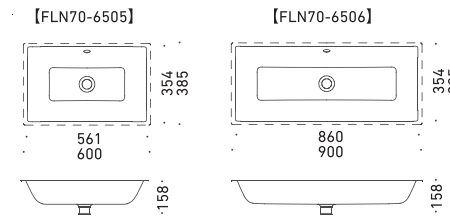

FLN70-6505
W561×D354 (ボウル内寸法)
FLN70-6506
W860×D354 (ボウル内寸法)

※オーバーフロー付き
※型紙付属

アンダーカウンター